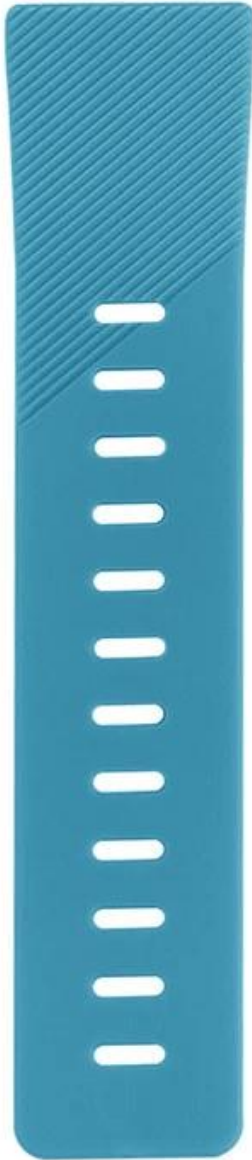

## Strap di ricambio in silicone Soft Sport modello Twill per Fitbit Versa

### Design :

- Twill Pattern Design
- Polsino in silicone traspirante morbido
- Con fibbia classica in metallo

### Caratteristiche :

1. Realizzato in silicone Premium per una maggiore durata
2. Cinturino in gomma sportivo e per il tempo libero, più popolare in ogni occasione.
3. Lunghezza regolabile: 12 fori design regolabile
4. Stile di moda e scelta colorata, tanti colori deliziosi si adattano al tuo umore e ai tuoi abiti nella vita di tutti i giorni.

# Size Chart

Small

Large

**Waterproof and sweating**

**Light and pliable**