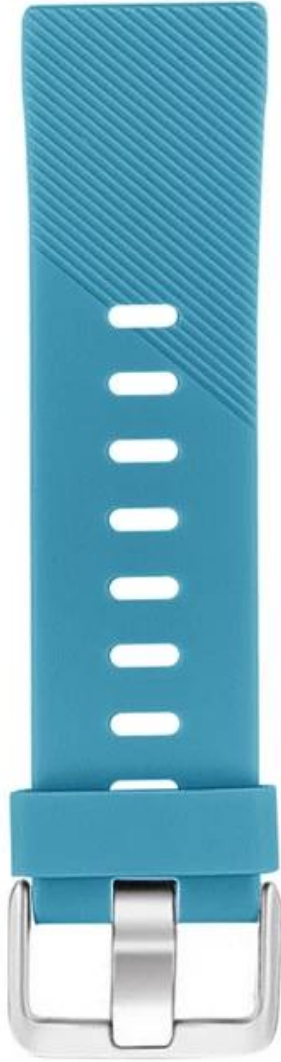

## Strap di ricambio in silicone Soft Sport modello Twill per Fitbit Versa

### Design :

- Twill Pattern Design
- Polsino in silicone traspirante morbido
- Con fibbia classica in metallo

### Caratteristiche :

1. Realizzato in silicone Premium per una maggiore durata
2. Cinturino in gomma sportivo e per il tempo libero, più popolare in ogni occasione.
3. Lunghezza regolabile: 12 fori design regolabile
4. Stile di moda e scelta colorata, tanti colori deliziosi si adattano al tuo umore e ai tuoi abiti nella vita di tutti i giorni.

# Size Chart

Small

Large

**Waterproof and sweating**

**Light and pliable**