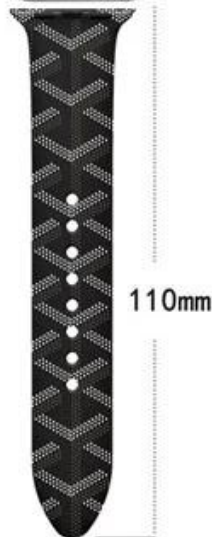

Banda di ricambio per cinturino sportivo in silicone morbido per iWatch

Design del prodotto :

- Fascia in silicone con trasferimento termico
- Materiale in silicone resistente e morbido
- Flessibile, leggero e molto comodo da indossare.
- Elegante ed elegante

Caratteristiche del prodotto :

1. Resistente e morbido materiale siliconico sul polso, migliora il flusso d'aria e il comfort, offrendoti una comoda esperienza di utilizzo
2. Morbido silicone con finitura liscia per un look sportivo
3. La lunghezza può essere regolata per adattarsi al tuo polso
4. [Smart Watch Strap](#). Vari colori e due formati selezionati tra cui scegliere

98mm

98mm

FOR 42MM

FOR 38MM

140 mm

110mm