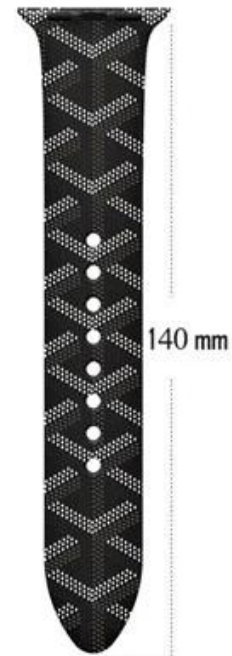

Banda di ricambio per cinturino sportivo in silicone morbido per iWatch

Design del prodotto :

- Fascia in silicone con trasferimento termico
- Materiale in silicone resistente e morbido
- Flessibile, leggero e molto comodo da indossare.
- Elegante ed elegante

Caratteristiche del prodotto :

1. Resistente e morbido materiale siliconico sul polso, migliora il flusso d'aria e il comfort, offrendoti una comoda esperienza di utilizzo
2. Morbido silicone con finitura liscia per un look sportivo
3. La lunghezza può essere regolata per adattarsi al tuo polso
4. [Smart Watch Strap](#). Vari colori e due formati selezionati tra cui scegliere

98mm

98mm

FOR 42MM

FOR 38MM

140 mm

110mm