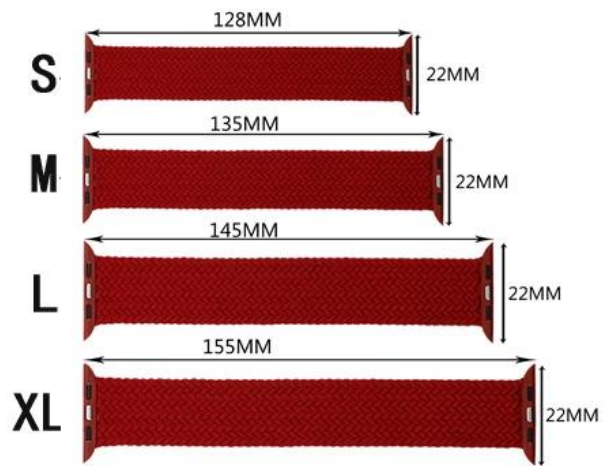

Tessuto elastico in nylon intrecciata in treccia in treccia in treccia per apple Gambata serie 6 SE 5 4 3 44mm 40mm 38mm 42mm

Design del prodotto :

- Modello compatibile: per Apple Watch Band Series 6 SE 5 4 3
- Articolo: CBIW258
- Materiale: nylon
- 15 colori: nero, blu, viola, grigio, ecc
- Adatta 38 / 40mm Dimensione:
Larghezza del connettore della banda: 22mm
Lunghezza della banda: S 128 / m 135 / L 145 / XL 155
- Montare la dimensione 42 / 44mm:
Larghezza del connettore della banda: 23mm
Lunghezza della banda: S 135 / m 145 / L 155 / XL 165
- Misura dei polsi: una taglia può adattarsi alla maggior parte dei polsi delle persone
- Funzione: nessuna fibbia, facile da indossare o toglierlo
- Realizzato in nylon di alta qualità, viene fornito con alette da guardia su entrambi i lati, facile da installare sul tuo orologio.

38/40MM

42/44MM

l of rain
branch
pulls
rst bud