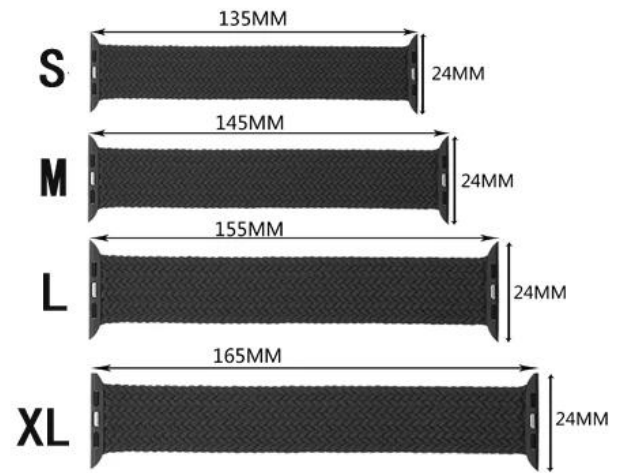

Tessuto elastico in nylon intrecciata in treccia in treccia in treccia per apple Gambata serie 6 SE 5 4 3 44mm 40mm 38mm 42mm

Design del prodotto :

- Modello compatibile: per Apple Watch Band Series 6 SE 5 4 3
- Articolo: CBIW258
- Materiale: nylon
- 15 colori: nero, blu, viola, grigio, ecc
- Adatta 38 / 40mm Dimensione:
Larghezza del connettore della banda: 22mm
Lunghezza della banda: S 128 / m 135 / L 145 / XL 155
- Montare la dimensione 42 / 44mm:
Larghezza del connettore della banda: 23mm
Lunghezza della banda: S 135 / m 145 / L 155 / XL 165
- Misura dei polsi: una taglia può adattarsi alla maggior parte dei polsi delle persone
- Funzione: nessuna fibbia, facile da indossare o toglierlo
- Realizzato in nylon di alta qualità, viene fornito con alette da guardia su entrambi i lati, facile da installare sul tuo orologio.

38/40MM

42/44MM

l of rain
branch
pulls
rst bud