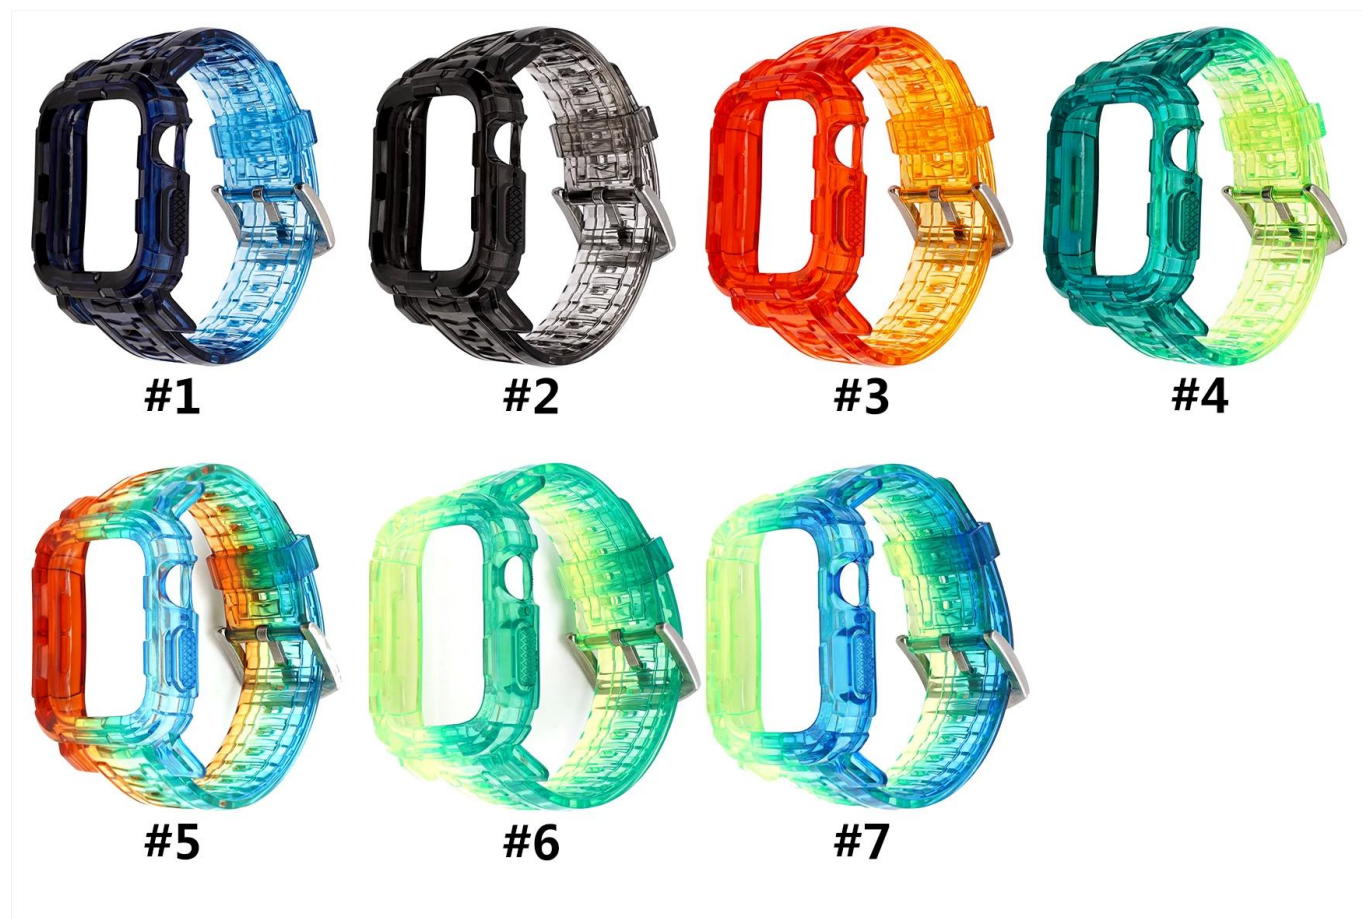

Cancella custodia protettiva robusta con bande di cinturino per Apple Watch Series 6 / SE / 5/4/3/2 / 1

Design del prodotto :

- Modello adatto: per l'orologio Apple 38 / 40mm 42 / 44mm
- Articolo: CBIW280
- Materiale della banda: TPU
- Design: design gradiente bicolore
- Colori fibbia: argento, nero
- Tipo: custodia protettiva robusta trasparente con cinturino
- Caratteristica: cornici rialzate per protezione dello schermo rafforzata

Supporta ordini batch misti

L'ordine del campione della prima volta e l'ordine del mix è accettabile

Quantità maggiore Si prega di contattare le vendite per lo sconto

La confezione predefinita: Bella borsa opp.

Inoltre può scegliere il pacchetto di vendita al dettaglio, vi preghiamo di contattarci.

Pacchetto di supporto Servizio personalizzato [logo, dimensione, descrizione, colori, etichetta, ecc.]