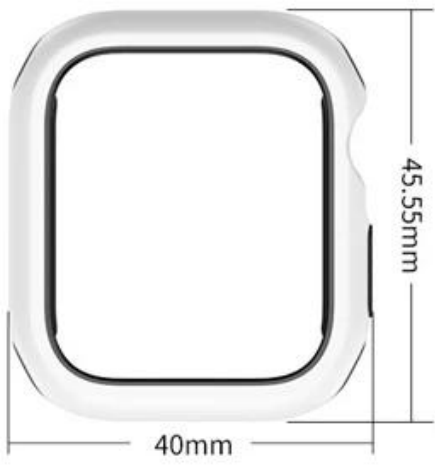

Per la fascia da polso dell'orologio di Apple con custodia 38/40 / 41mm 42/44 / 45mm

Design del prodotto :

- Modello in forma: per Apple Watch 38/40 / 41MM 42/44 / 45mm
- Articolo: CBIW487
- Materiale della banda: silicone
- Colori della banda: nero-rosso, bianco-bianco-bianco, rosa blu-rosa, bianco-nero, giallo-grigio
- Colore fibbia: nero
- Lunghezza della banda: 122,5 + 94,5mm
- Design: cinturini per cinturini in silicone sottile a doppio colore
- Caratteristica:

Quantità maggiore Si prega di contattare le vendite per lo sconto

La confezione predefinita: bella borsa opp.

Inoltre può scegliere il pacchetto di vendita al dettaglio, vi preghiamo di contattarci.

Pacchetto di supporto Servizio personalizzato [logo, dimensione, descrizione, colori, etichetta, ecc.]

礼盒包装尺寸：25cm*5.5cm*2.5cm

38/40/41mm

style