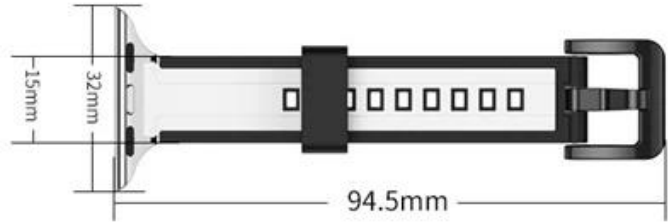

Per la fascia da polso dell'orologio di Apple con custodia 38/40 / 41mm 42/44 / 45mm

Design del prodotto :

- Modello in forma: per Apple Watch 38/40 / 41MM 42/44 / 45mm
- Articolo: CBIW487
- Materiale della banda: silicone
- Colori della banda: nero-rosso, bianco-bianco-bianco, rosa blu-rosa, bianco-nero, giallo-grigio
- Colore fibbia: nero
- Lunghezza della banda: 122,5 + 94,5mm
- Design: cinturini per cinturini in silicone sottile a doppio colore
- Caratteristica:

礼盒包装尺寸：25cm*5.5cm*2.5cm

38/40/41mm

style