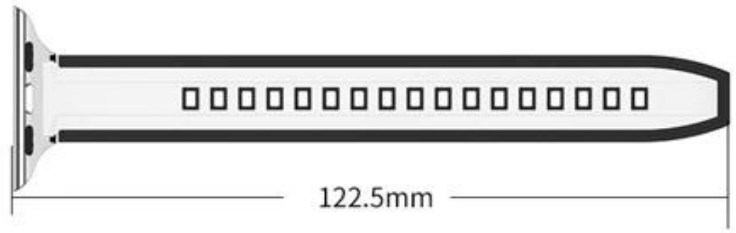

38/40/41mm