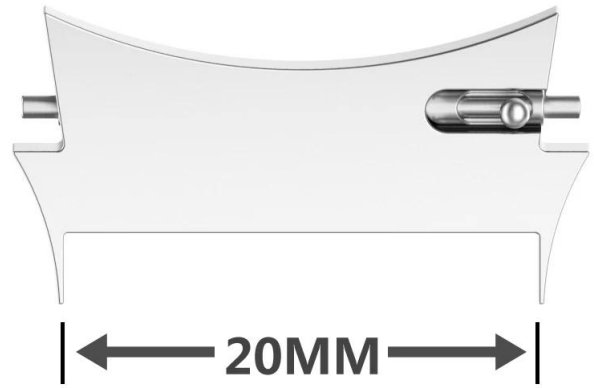

Connettori in acciaio inox in acciaio inox 20mm Adattatore cinturino per orologio per Samsung Galaxy Watch4 44mm 40mm 42mm 46mm

Design del prodotto :

- Modello adatto: per Samsung Galaxy Watch4 44mm 40mm 42mm 46mm
- Articolo: CBSGW-18
- Materiale: acciaio inossidabile
- Colori: oro rosa, argento, nero, oro
- Adatta: adatta la banda di watch larghezza 20mm
- Design: progettato con barre a molle
- Adatta la banda di orologi da 20 mm in Samsung Watch4 Compatibally
- Connessione senza soluzione di continuità al tuo orologio intelligente e alle bande di guardia

3.Rose Gold

4.Gold

5.Silver-Black

FRONT

BACK

Fits 20mm width watch bands

Watch and band are not included.