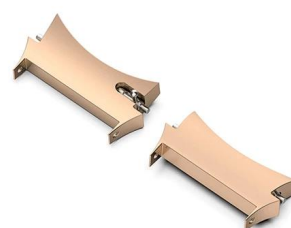

Connettori in acciaio inox in acciaio inox 20mm Adattatore cinturino per orologio per Samsung Galaxy Watch4 44mm 40mm 42mm 46mm

Design del prodotto :

- Modello adatto: per Samsung Galaxy Watch4 44mm 40mm 42mm 46mm
- Articolo: CBSGW-18
- Materiale: acciaio inossidabile
- Colori: oro rosa, argento, nero, oro
- Adatta: adatta la banda di watch larghezza 20mm
- Design: progettato con barre a molle
- Adatta la banda di orologi da 20 mm in Samsung Watch4 Compatibally
- Connessione senza soluzione di continuità al tuo orologio intelligente e alle bande di guardia

SAMSUNG WATCH4

1.Silver

2.Black

3.Gold

4.Rose gold

For : Watch4

1.Silver

2.Black

3.Rose Gold

4.Gold

5.Silver-Black

FRONT

BACK

Fits 20mm width watch bands

Watch and band are not included.