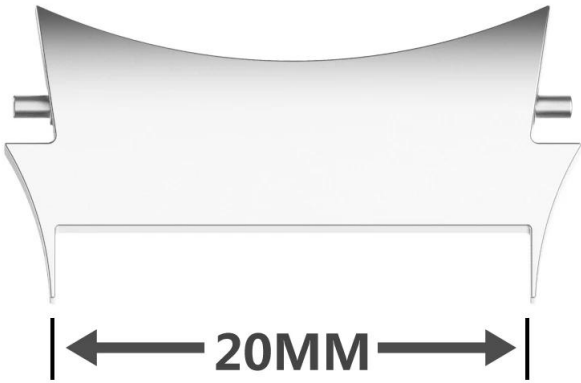

Connettori in acciaio inox in acciaio inox 20mm Adattatore cinturino per orologio per Samsung Galaxy Watch4 44mm 40mm 42mm 46mm

Design del prodotto :

- Modello adatto: per Samsung Galaxy Watch4 44mm 40mm 42mm 46mm
- Articolo: CBSGW-18
- Materiale: acciaio inossidabile
- Colori: oro rosa, argento, nero, oro
- Adatta: adatta la banda di watch larghezza 20mm
- Design: progettato con barre a molle
- Adatta la banda di orologi da 20 mm in Samsung Watch4 Compatibally
- Connessione senza soluzione di continuità al tuo orologio intelligente e alle bande di guardia

3.Rose Gold

4.Gold

5.Silver-Black

FRONT

BACK

Fits 20mm width watch bands

Watch and band are not included.