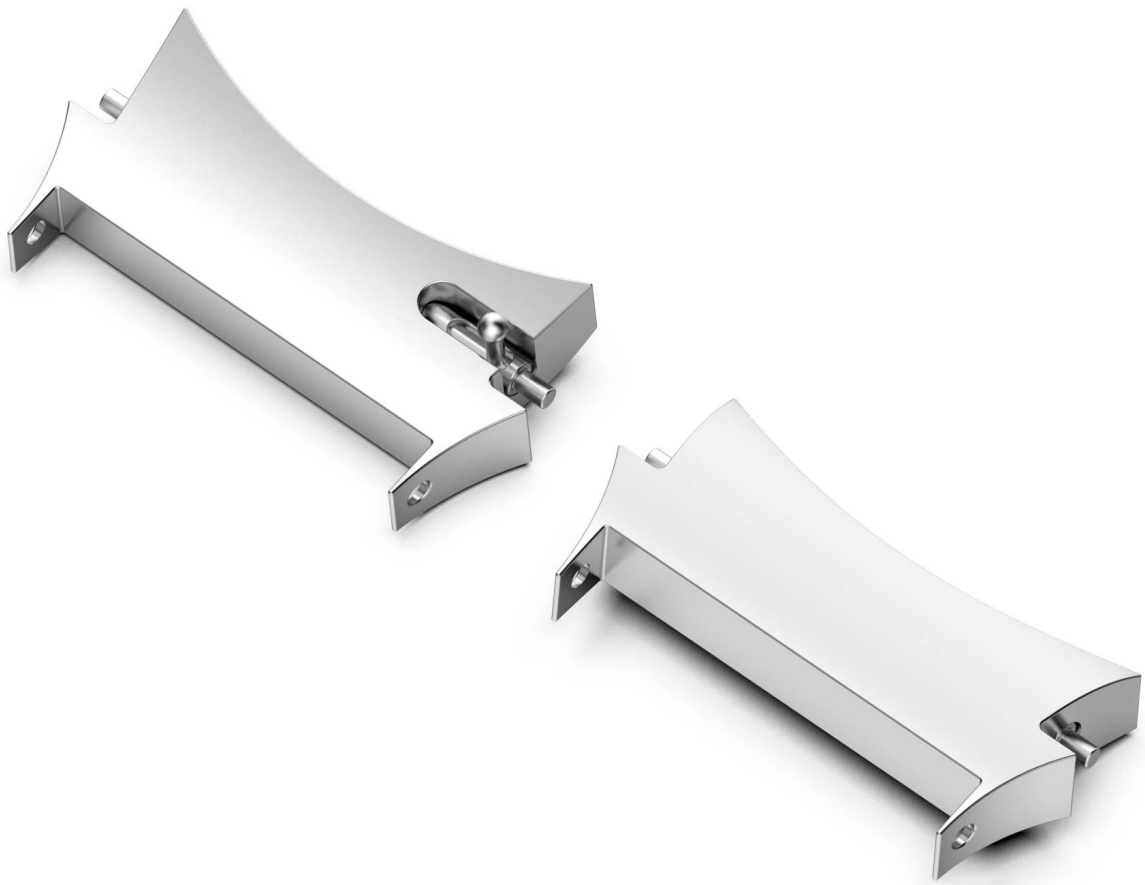

Connettori in acciaio inox in acciaio inox 20mm Adattatore cinturino per orologio per Samsung Galaxy Watch4 44mm 40mm 42mm 46mm

Design del prodotto :

- Modello adatto: per Samsung Galaxy Watch4 44mm 40mm 42mm 46mm
- Articolo: CBSGW-18
- Materiale: acciaio inossidabile
- Colori: oro rosa, argento, nero, oro
- Adatta: adatta la banda di watch larghezza 20mm
- Design: progettato con barre a molle
- Adatta la banda di orologi da 20 mm in Samsung Watch4 Compatibally
- Connessione senza soluzione di continuità al tuo orologio intelligente e alle bande di guardia

SAMSUNG WATCH4

1.Silver

2.Black

3.Gold

4.Rose gold

For : Watch4

1.Silver

2.Black

3.Rose Gold

4.Gold

5.Silver-Black

FRONT

BACK

Fits 20mm width watch bands

Watch and band are not included.