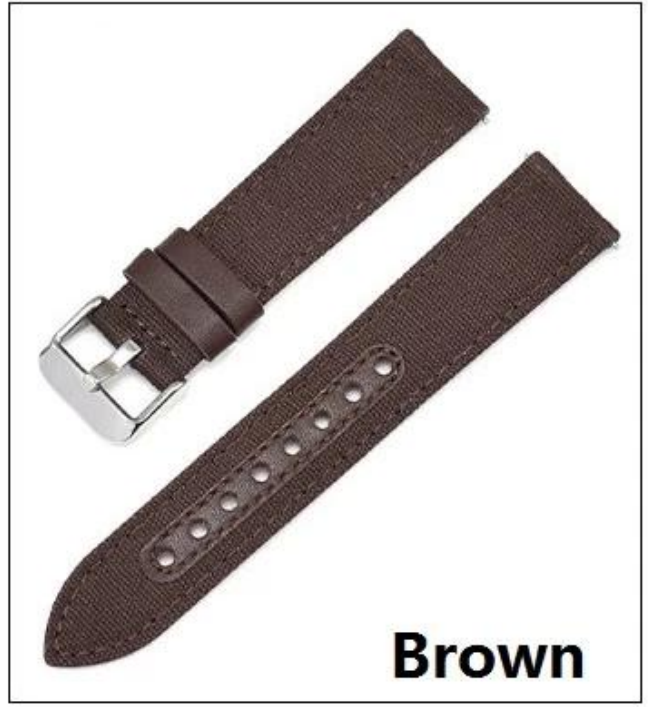

18mm 20mm 22mm 24mm Cinturino in vera pelle di tela

Design del prodotto :

- Modello compatibile: è possibile utilizzare la maggior parte delle alette del cinturino da 18/20/22/24 mm
- Articolo: CBUS103
- Materiale cinturino: nylon
- 4 colori di banda: nero, marrone, blu reale, verde militare
- Larghezza del cinturino: 18 mm / 20 mm / 22 mm / 24 mm
- Lunghezza della fascia:
W18mm: L114 + 75mm
Larghezza 20 mm: 119 + 75 mm
W22mm: 125 + 75mm
Larghezza 24 mm: 120 + 78 mm
- Spessore del cinturino: 2,5 mm
- Colori fibbia: argento
- Tipo di chiusura: fibbia ad ardiglione
- Cinturino con barre a molla a sgancio rapido

Black

Brown

Royal Blue

Army Green

24mm

22mm

20mm

18mm