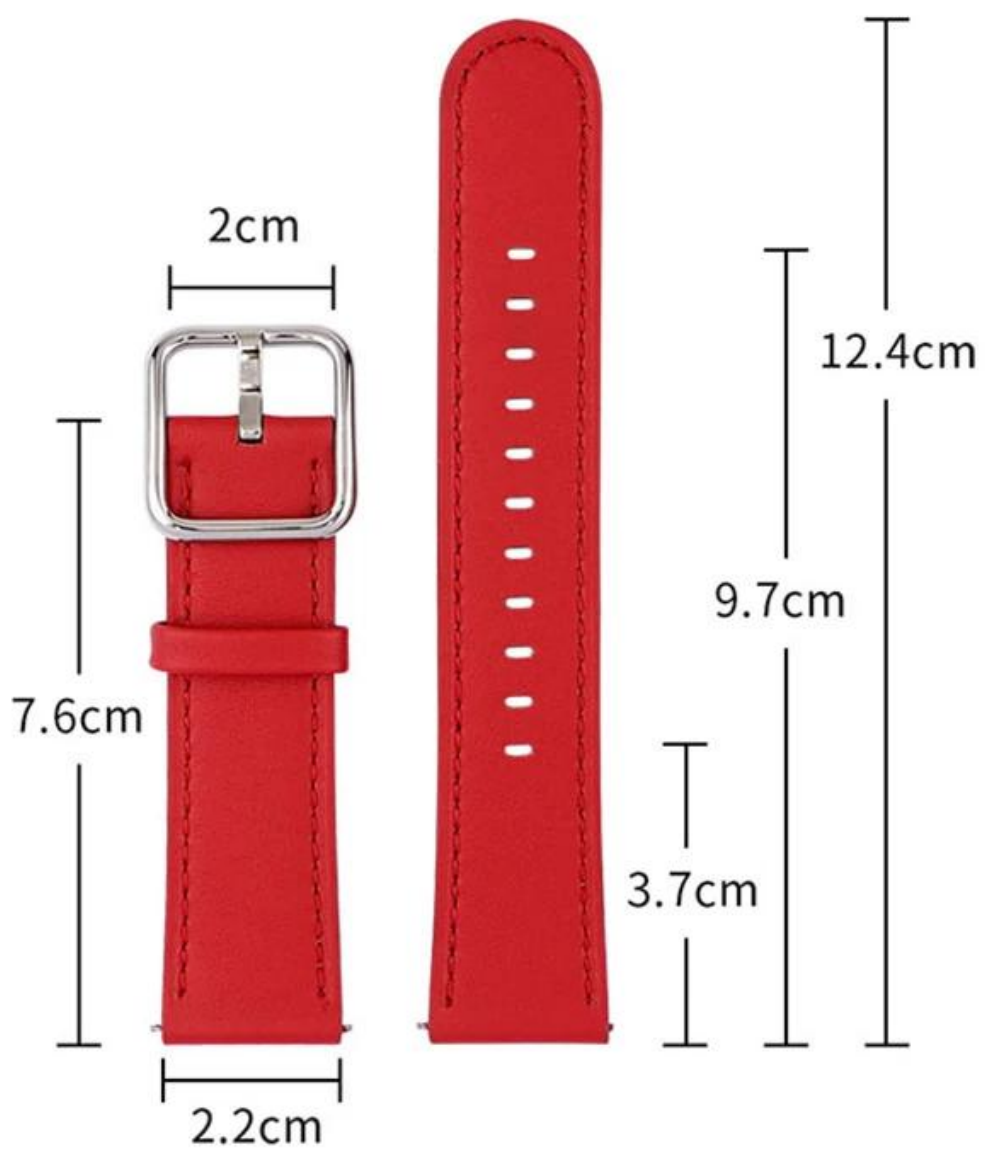

## **Fascia da cinturino in pelle di lusso in vera pelle con cinturino da cinturino da 22 mm**

### **Design del prodotto :**

- Modello in forma: la maggior parte del capocorda è può essere utilizzato 20/22 mm
- Articolo: CBWT12
- Materiale della banda: vera pelle
- Colori della banda: verde, arancione, blu chiaro, giallo, rosa, nero, grigio, marrone, blu reale, rosso
- Colori fibbia: nero, argento
- Design: con fibbia metallica quadrata
- Larghezza della banda: 22mm / 20mm
- Lunghezza della banda: 124 + 76 mm

Lead you to draw close to The Tidal Current Front.

YOU ARE LIKE A FLOW  
so s...  
and fair

100000-111661-4  
111661-4  
111661-4

BE A FLOWER  
pure and fair

ent Front.