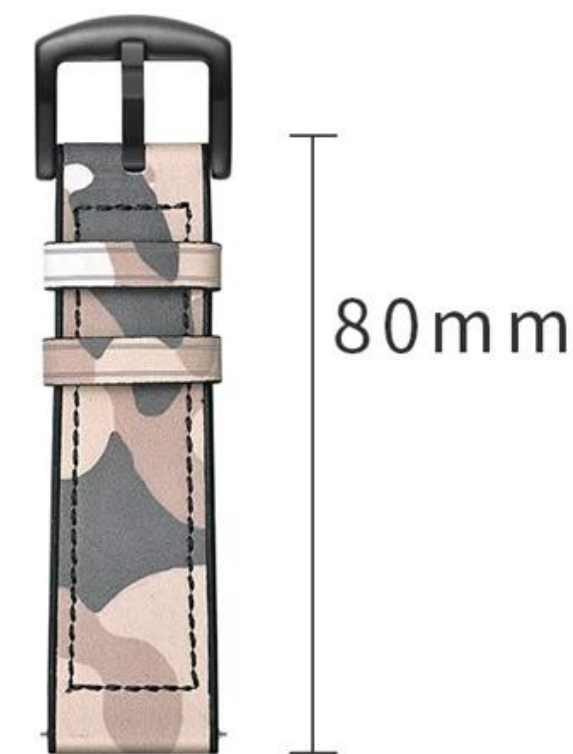

5.1

速度

Wrist  
155mm

Wrist  
215mm

10:21

10:23:08

用时

51.2