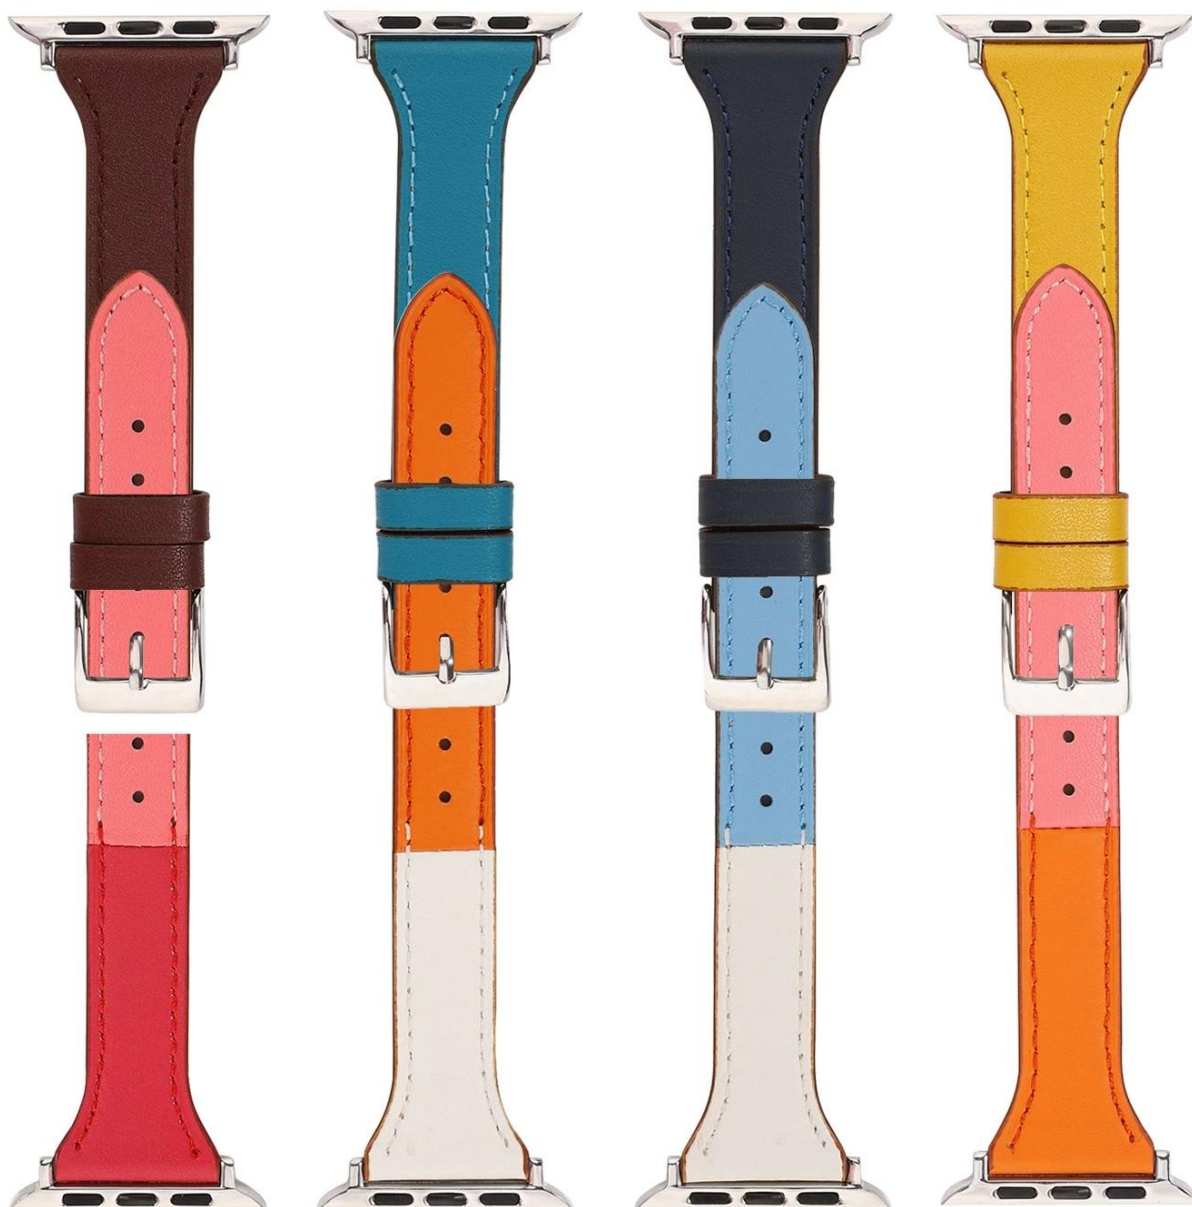

# iWatch 65 4 3 SE

Apple Watch 65 4 3 SE

- Apple Watch 65 4 3 2 1 SE
- CBIW204
- 
- 4 + + + +
- 95mm + 12.5mm
- T
- 1 3
- 

#1 酒红+玫/wine+rose #2 天蓝+白/Sky blue+white #3 深蓝+白/Deep blue+white #4 黄+橙/yellow+orange