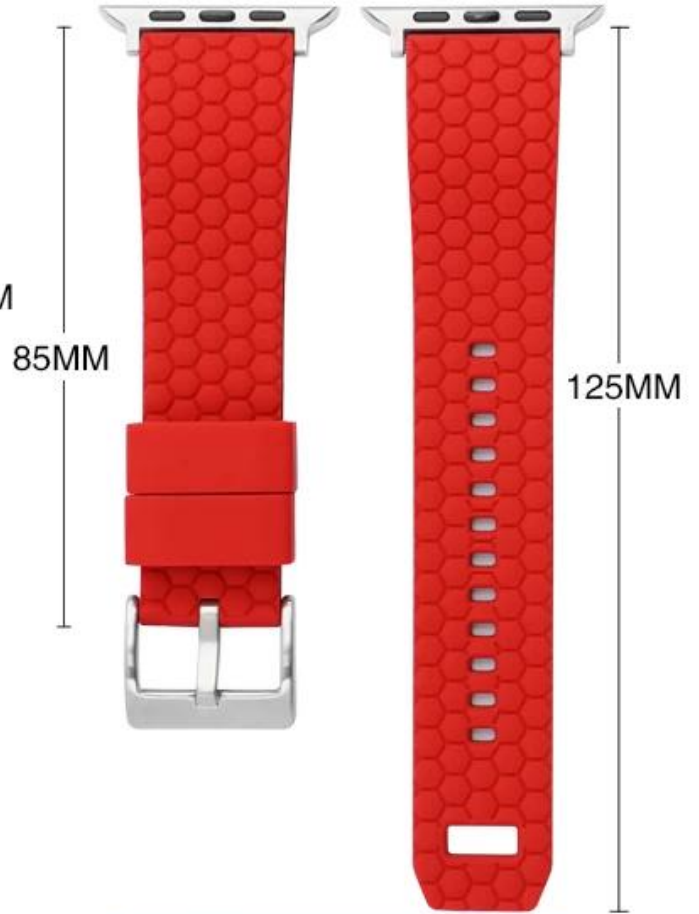

Apple Watch []

灰黑
A-1

白黑
A-2

蓝黑
A-3

绿黑
A-4

红黑
A-5

橙黑
A-6

黄黑
A-7

粉黑
B-8

S

L

┌ 20MM ─┐

┌ 22MM ─┐

Fit Wrists 135MM-190MM

Fit Wrists 150MM-200MM