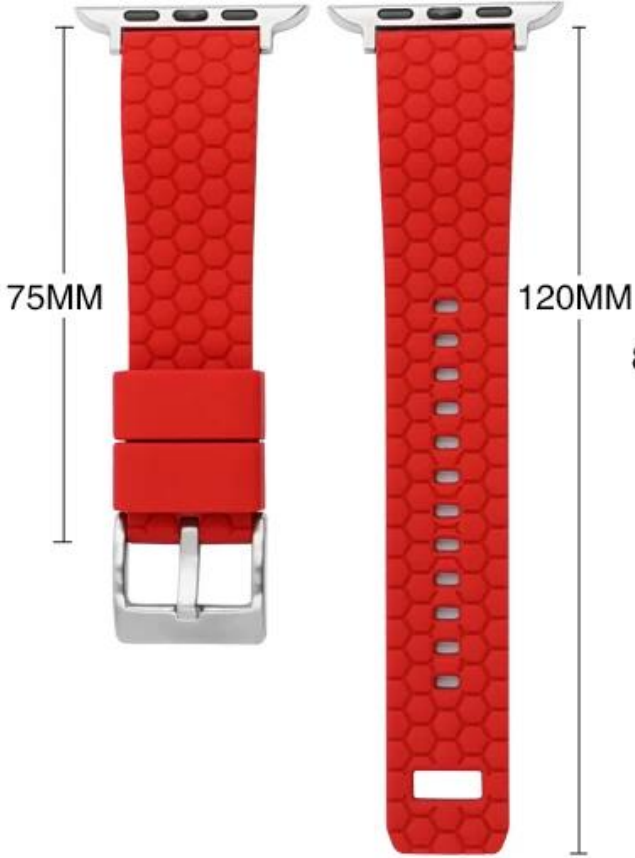

Apple Watch []

灰黑
A-1

白黑
A-2

蓝黑
A-3

绿黑
A-4

红黑
A-5

橙黑
A-6

黄黑
A-7

粉黑
B-8

S

L

┌ 20MM ─┐

┌ 22MM ─┐

Fit Wrists 135MM-190MM

Fit Wrists 150MM-200MM