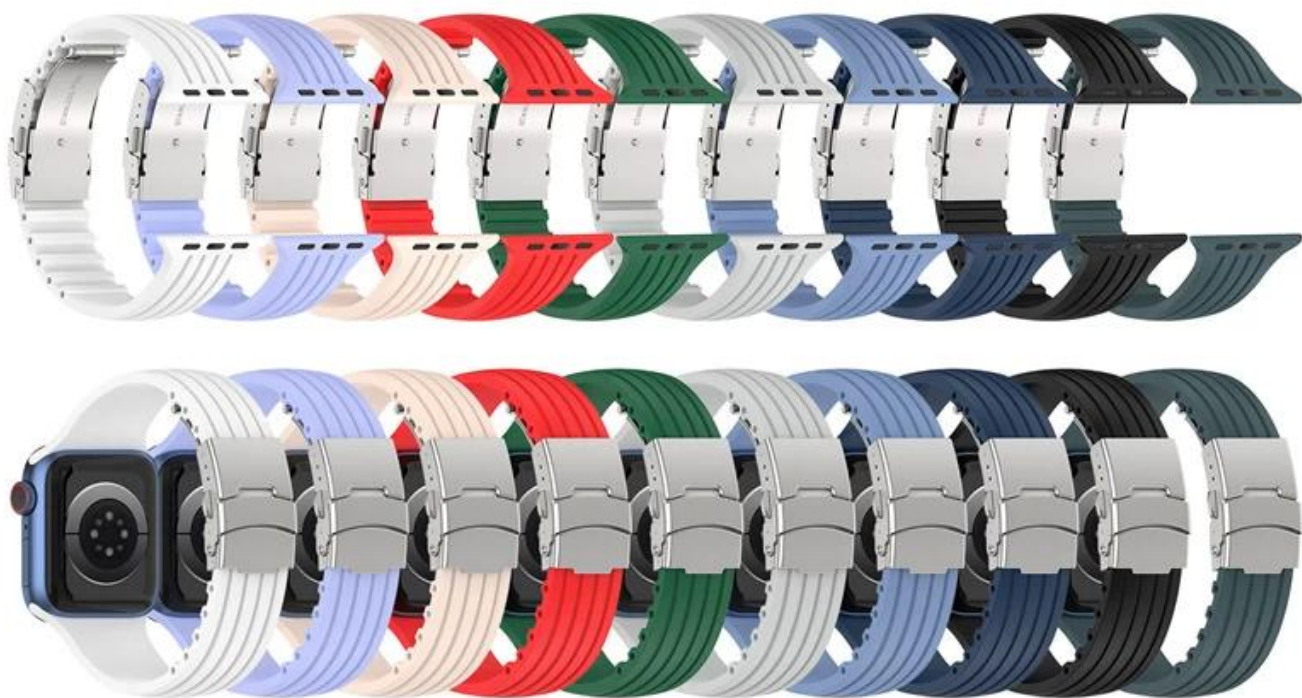

# Apple Watch

Apple Watch

● Apple Watch 7 6 5 4 3 2 1 SE

● CB1W519

●

●

●

● 188mm

● 38/40/41mm 5.5"-8.7" 42/44/45mm 6.5"-9"

●

Apple Watch

Apple Watch

Apple Watch

Apple Watch OPP

Apple Watch

Apple Watch [Apple Watch]

# 苹果条纹硅胶表带

白色 紫丁香 粉砂 红色 苜蓿草 云雾灰 冰洋蓝 午夜蓝 黑色 橄榄绿  
01# 02# 03# 04# 05# 06# 07# 08# 09# 10#