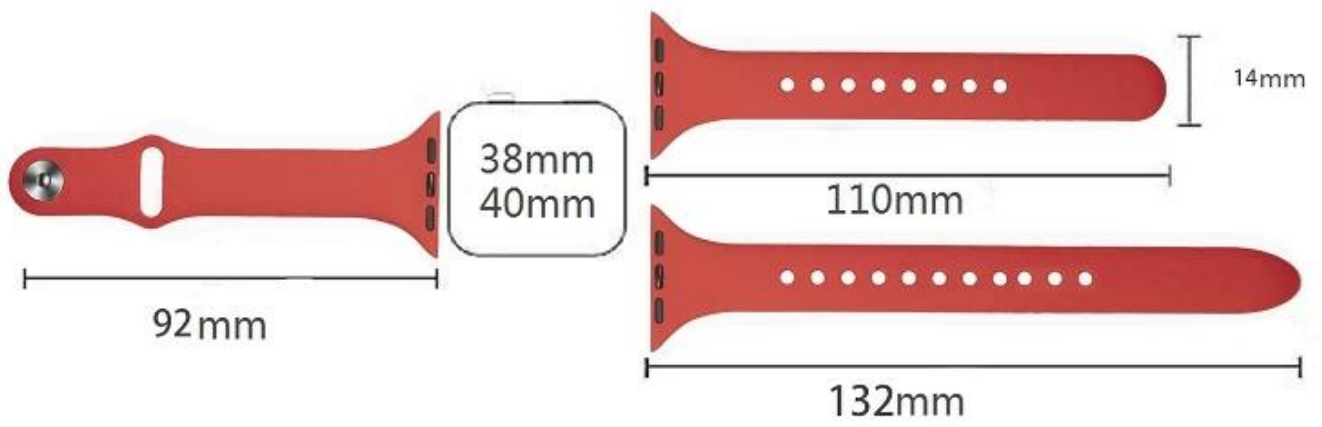

# Apple Watch

●   

●   

●   38mm   / M 92 \* 110mm   / L 92 \* 132mm

42mm   / M 97 \* 116mm   / ML 97 \* 138mm

1.   

2.   

3.   