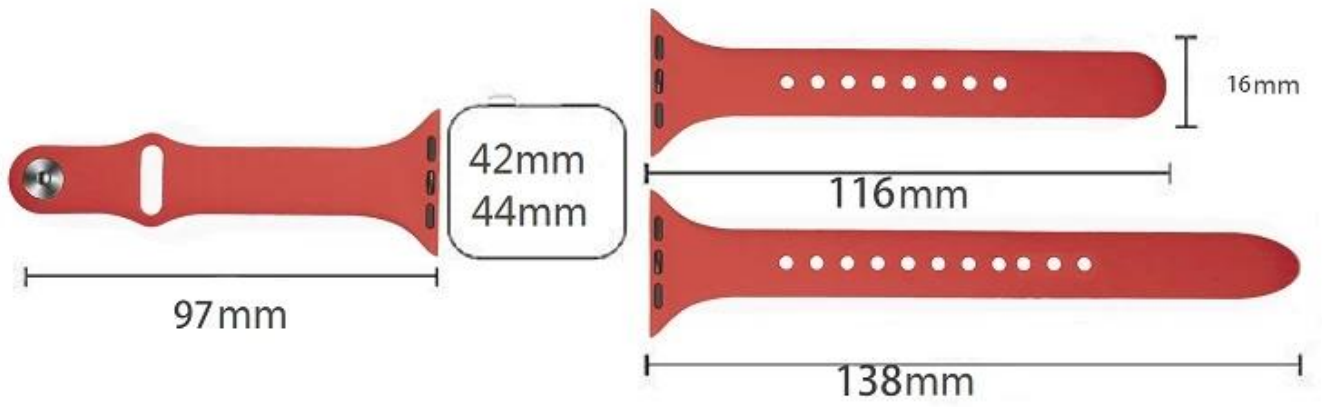

# Apple Watch

●   

●   

●   38mm   / M 92 \* 110mm   / L 92 \* 132mm

42mm   / M 97 \* 116mm   / ML 97 \* 138mm

1.   

2.   

3.   