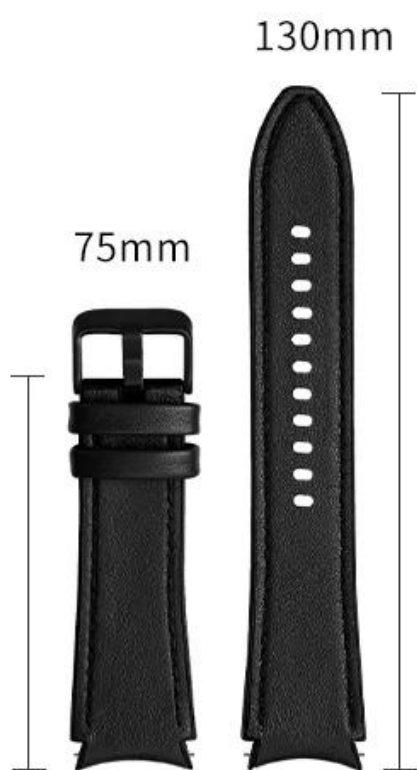

4 44mm 40mm 4 42mm 46mm

●FIT 4 44mm 40mm 46mm

●CBSGW-17

●+

●S 75 + 117mm; L 75 + 130mm

●

●

●

opp

1.棕色 2.青绿色 3.绿色 4.蓝色 5.黄色 6.红色 7.黑色 8.白色 9.粉色

L

S