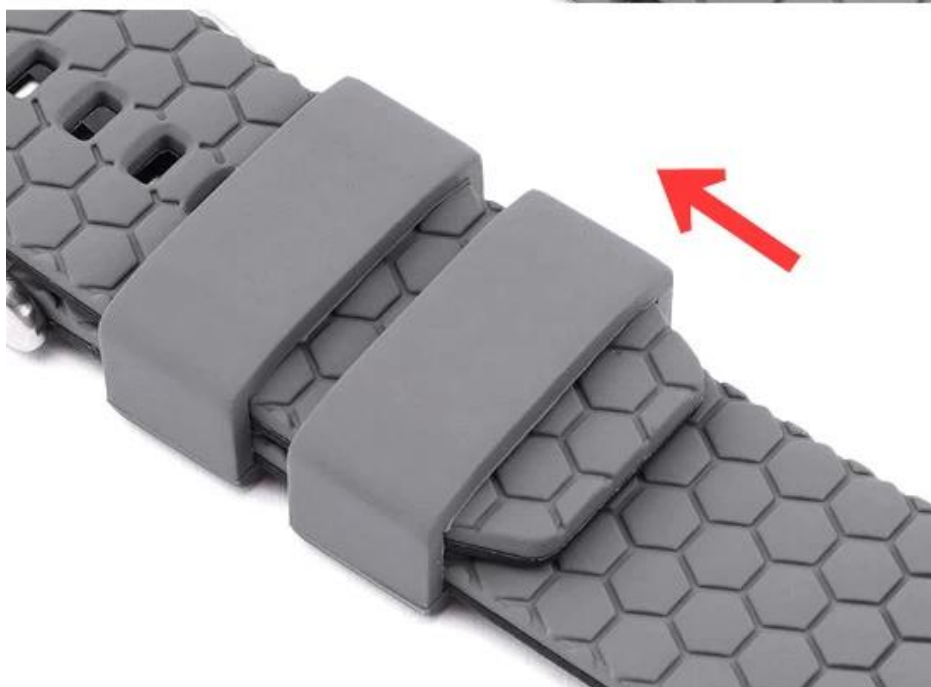

白黑

#8

Whitw-black

┌ 20MM ─┐

┌ 22MM ─┐

凸点卡扣  
锁住表带不易脱落

滑动保持器到锁定位置

LE LABO  
III、里斯本  
IV、马尔代夫