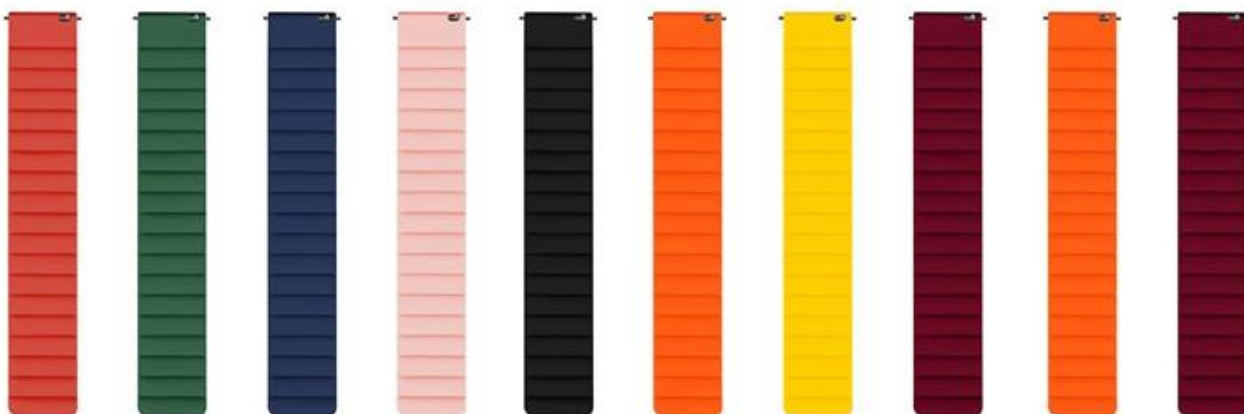

## 20mm 22mm

●

● CBWT30

●

●

●

●

●

OPP

1#	2#	3#	4#	5#	6#	7#	8#	9#	10#
Orange	Cargo Khaki	Midnight Blue	Pink	Black	Black/Orange	Black/Yellow	Black/Winered	Gray/Orange	Gray/Wine red
橘红色	军绿色	午夜蓝	粉色	黑色	黑配橙	黑配黄	黑配酒红	灰配橙	灰配酒红

大大Design

大大Design

大大Design