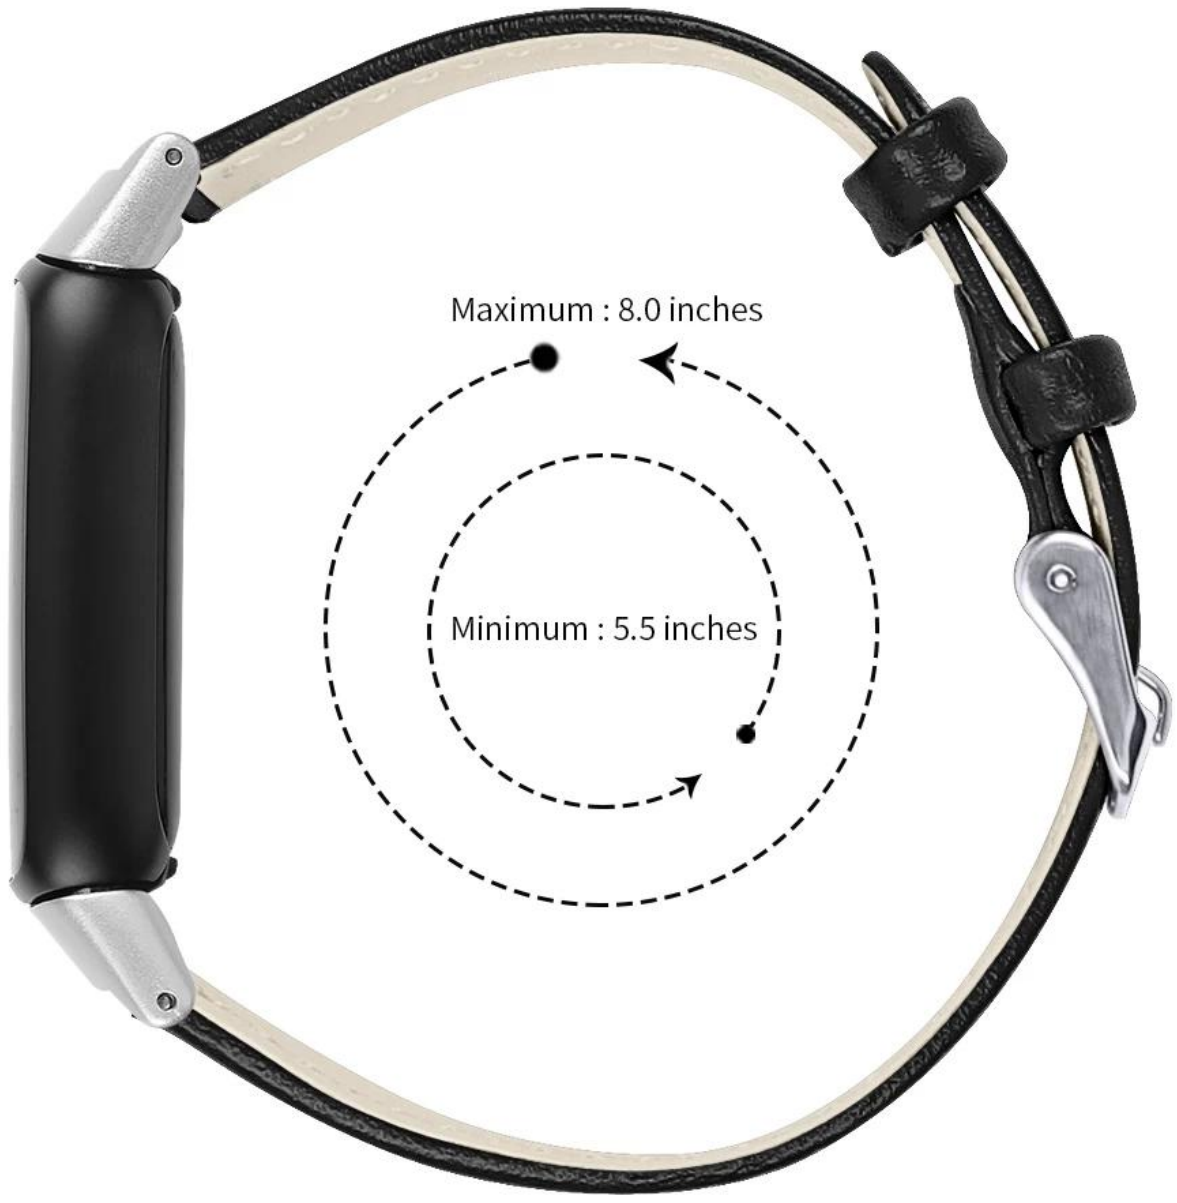

Fitbit Luxe Watchband

Fitbit Luxe Watchband

- Fitbit Luxe.
- CBFL05.
- 1
- 15
- 5.5-8.0inch.
-
-

Fitbit Luxe Watchband
Fitbit Luxe Watchband
Fitbit Luxe Watchband

Fitbit Luxe Watchband opp
Fitbit Luxe Watchband opp
Fitbit Luxe Watchband opp

1.奶奶灰 2.水鸭绿 3.雾霾蓝 4.杏色 5.棕色

6.白色 7.橙色 8.粉色 9.黑色 10.黄色

11.A 12.B 13.E 14.H 15.J

Maximum : 8.0 inches

Minimum : 5.5 inches

Keep it up!

You're in

Cardio