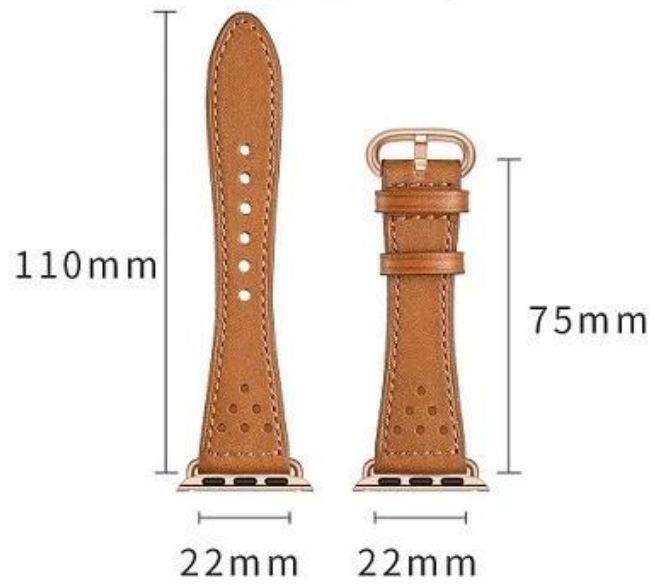

iWatch Series 4 3 2 1 表帶 皮帶 皮帶 皮帶 皮帶 皮帶 皮帶

特點：

- 舒適 透氣 柔軟 耐用
- 簡約時尚 經典 大方。
- 適合 男女：160-210mm 適合 38mm, 42mm (165-215mm)
- 適合 手腕：手腕 - 120 + 80mm, 厚度 - 22mm

優點：

1. 柔軟 舒適 透氣 耐用 易於 清潔。 anti-slip, 防汗, 防臭, breathable.
2. 簡約時尚 大方 適合 各種 場合。
3. 適合 各種 手腕 尺寸 適合 各種 年齡 人士。
4. 適合 各種 場合, 簡約時尚 大方 適合 各種 場合 適合 各種 場合。

38MM

42MM

42MM

38MM