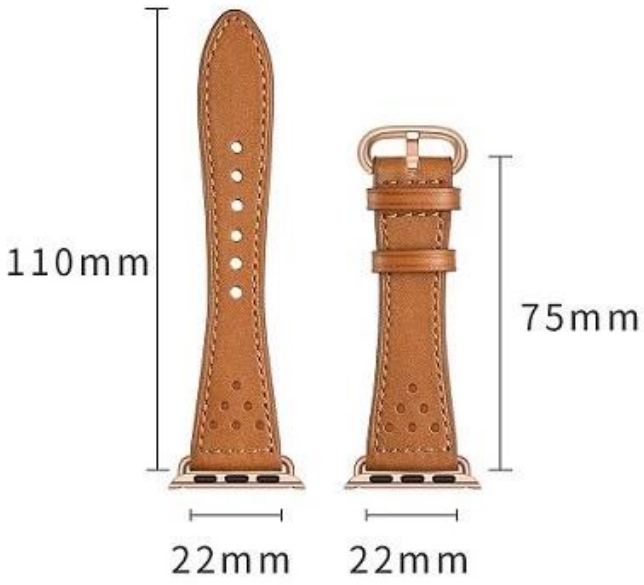

iWatch Series 4 3 2 1 表帶 皮帶 皮帶 皮帶 皮帶 皮帶 皮帶

特點：

- 舒適 透氣 柔軟 耐用
- 簡約時尚 經典 大方。
- 適合 男女：160-210mm 適合 38mm, 42mm (165-215mm)
- 適合 手腕：手腕 - 120 + 80mm, 厚度 - 22mm

優點：

1. 柔軟 舒適 透氣 耐用 易於 清潔。 anti-slip, 防汗, 防臭, breathable.
2. 簡約時尚 大方 適合 各種 場合。
3. 適合 各種 手腕 尺寸 適合 各種 年齡 人士。
4. 適合 各種 場合, 簡約時尚 大方 適合 各種 場合 適合 各種 場合。

38MM

42MM

42MM

38MM