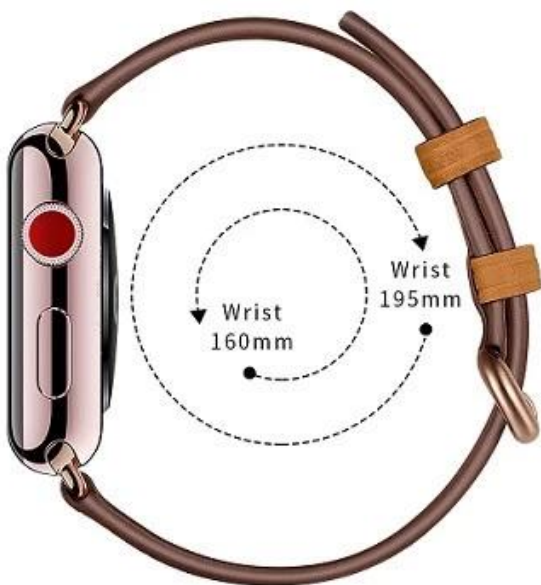

iWatch Series 4 3 2 1 表帶 皮帶 皮帶 皮帶 皮帶 皮帶 皮帶

特點：

- 舒適 透氣 柔軟 耐用
- 簡約時尚 經典 大方。
- 適合 男女：160-210mm 適合 38mm, 42mm (165-215mm)
- 適合 手腕：手腕 - 120 + 80mm, 厚度 - 22mm

優點：

1. 柔軟 舒適 透氣 耐用 易於 清潔。 anti-slip, 防汗, 防臭, breathable.
2. 簡約時尚 大方 適合 各種 場合。
3. 適合 各種 手腕 尺寸 適合 各種 年齡 人士。
4. 適合 各種 場合, 簡約時尚 大方 適合 各種 場合 適合 各種 場合。

38MM

42MM

42MM

38MM