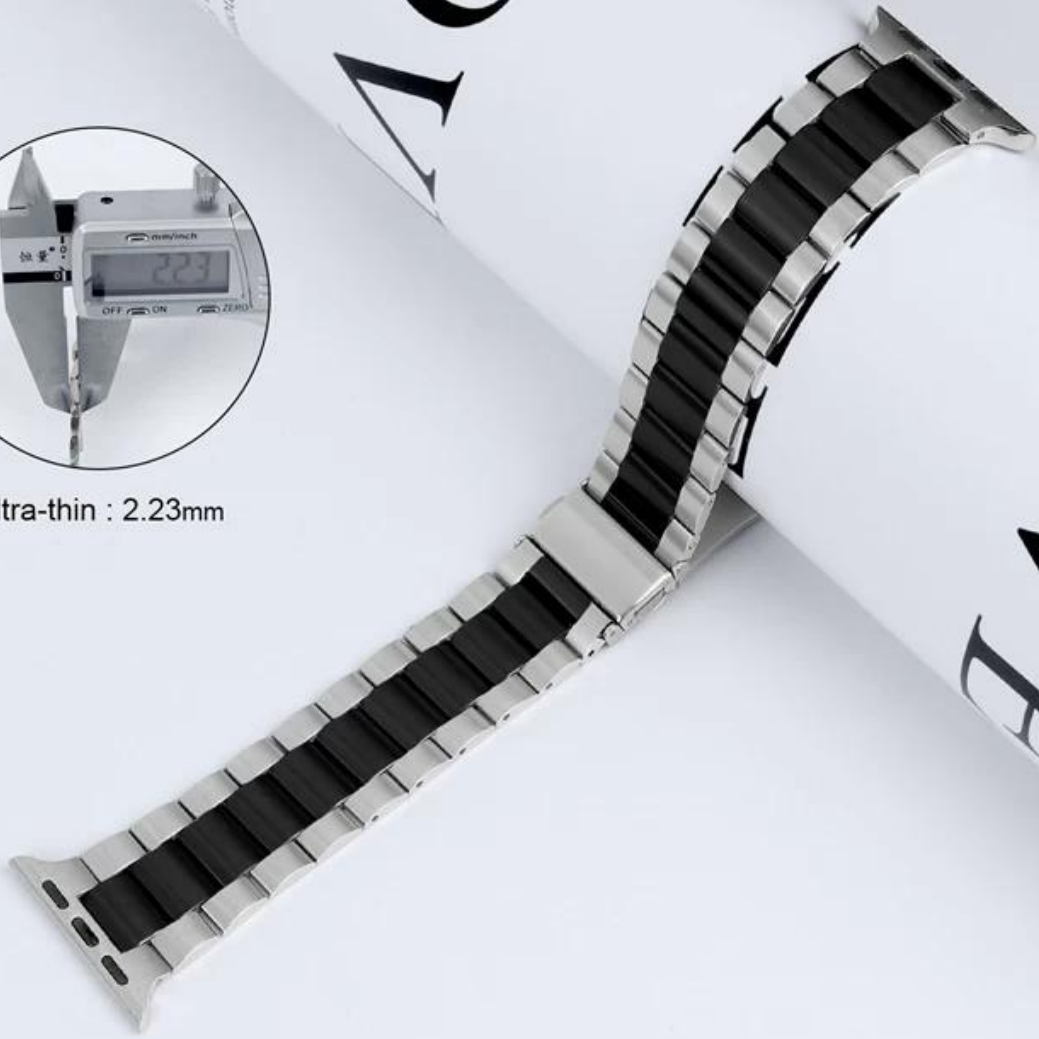

**CBIW269** 鋼 鋼 鋼 鋼 **49mm 45mm 44mm 44mm 42mm 38mm** 鋼 鋼 鋼鋼鋼鋼 鋼 鋼 鋼

鋼 鋼 :

- 鋼 鋼 鋼 Apple Watch 49mm 45mm 41mm 44mm 44mm 42mm 38mm
- 鋼 : CBIW269
- 鋼 : 鋼鋼鋼鋼 鋼
- 15colors : 鋼, 鋼, 鋼, 鋼 鋼, 鋼, 鋼 鋼, 鋼 鋼
- 鋼 鋼 : 22mm
- 鋼 鋼 : 180mm
- 鋼 鋼 3 鋼 鋼 鋼 鋼 鋼
- 鋼鋼 : 鋼 鋼 鋼 鋼 鋼 鋼 鋼 鋼 鋼 鋼 鋼
- 鋼鋼 鋼 鋼鋼 鋼 鋼鋼鋼 鋼鋼鋼 鋼 鋼鋼鋼 鋼 鋼 鋼 鋼鋼鋼.

#15  
Colorful

Ultra-thin : 2.23mm

**Integrated link**