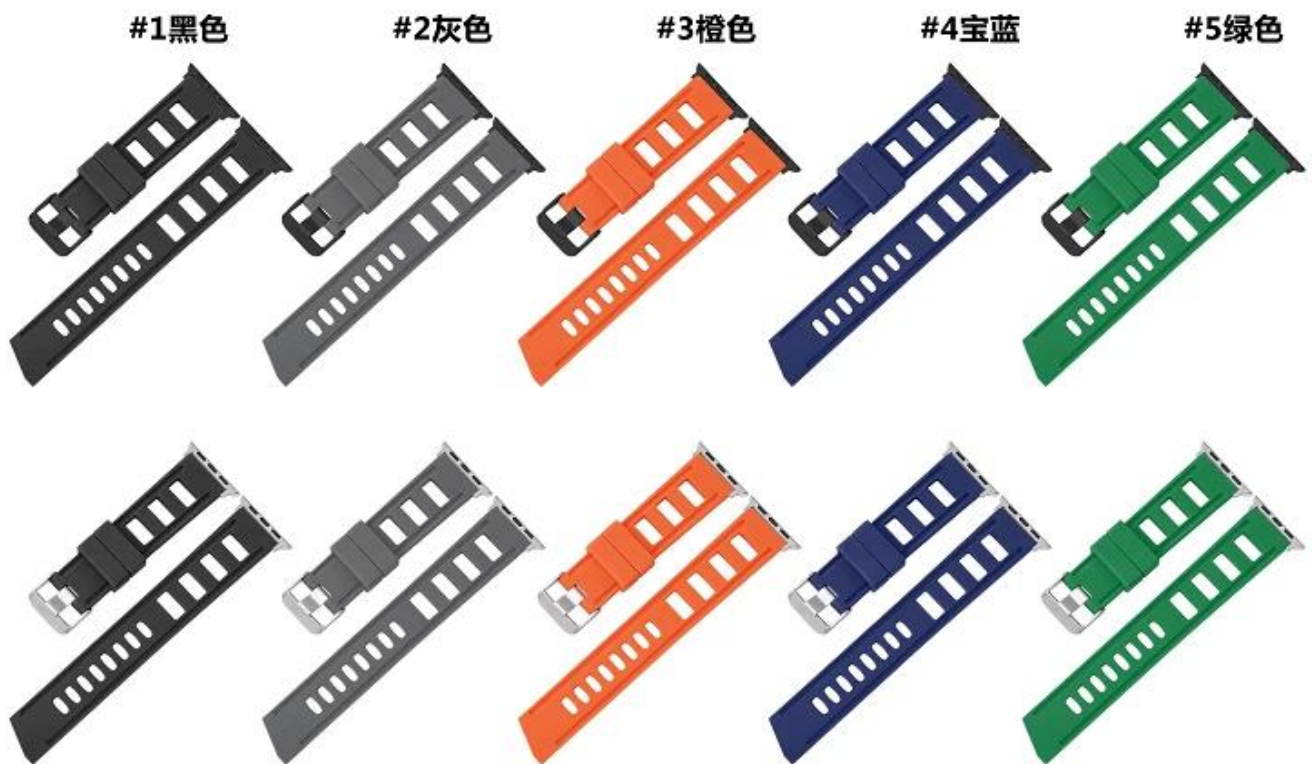

# Apple Watch Ultra 49mm 表带 8/7/6/5/4/3 表带 表带 表带 表带

表带 表带 :

- 表带 表带 表 Apple Watch Ultra 49mm 表带 8/7/6/5/4/3 表带.
- 表带 : CBIW275
- 表带 表带 : 表带
- 表带 表带 : 表带, 表带, 表带, 表带, 表带
- 表带 表带 : 表带, 表带
- 表带 表带 : 134+80mm
- 表带 表带 : 22mm
- 表带 表带 : 4mm

表带 表带 表带 表带  
表带 表带 表带 表带 表带 表带  
表带 表带 表带 表带 表带

表带 表带 : 表带 OPP 表带.  
表带 表带 表带 表带 表带 表带. 表带 表带 表带.  
表带 表带 表带 表带 表带 (表带, 表带, 表带, 表带, 表带)

ARE LI  
FLOWER

o sweet and pure

o draw close to The Tidal Current Front.

灰色-银扣

灰色-黑扣

绿色-银扣

绿色-黑扣

橙色-银扣

橙色-黑扣

黑色-银扣

黑色-黑扣

宝蓝-银扣

宝蓝-黑扣