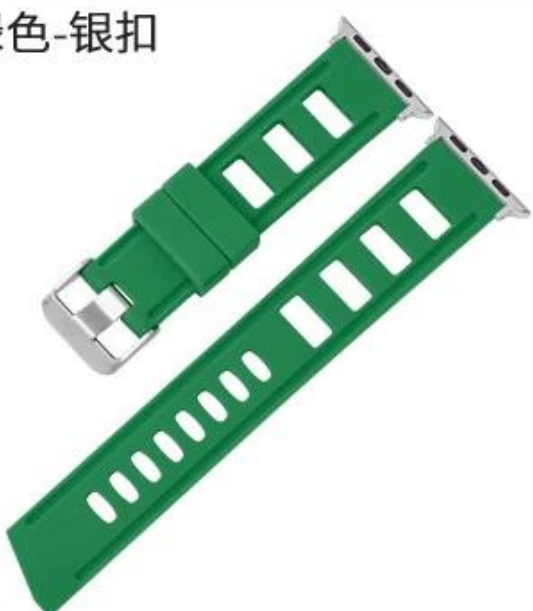

# Apple Watch Ultra 49mm 表带 8/7/6/5/4/3 表带 表带 表带 表带

表带 表带 :

- 表带 表带 表 Apple Watch Ultra 49mm 表带 8/7/6/5/4/3 表带.
- 表带 : CBIW275
- 表带 表带 : 表带
- 表带 表带 : 表带, 表带, 表带, 表带, 表带
- 表带 表带 : 表带, 表带
- 表带 表带 : 134+80mm
- 表带 表带 : 22mm
- 表带 表带 : 4mm

表带 表带 表带 表带  
表带 表带 表带 表带 表带 表带  
表带 表带 表带 表带 表带

表带 表带 : 表带 OPP 表带.  
表带 表带 表带 表带 表带 表带. 表带 表带 表带.  
表带 表带 表带 表带 表带 (表带, 表带, 表带, 表带, 表带)

ARE LI  
FLOWER

o sweet and pure

o draw close to The Tidal Current Front.

灰色-银扣

灰色-黑扣

绿色-银扣

绿色-黑扣

橙色-银扣

橙色-黑扣

黑色-银扣

黑色-黑扣

宝蓝-银扣

宝蓝-黑扣