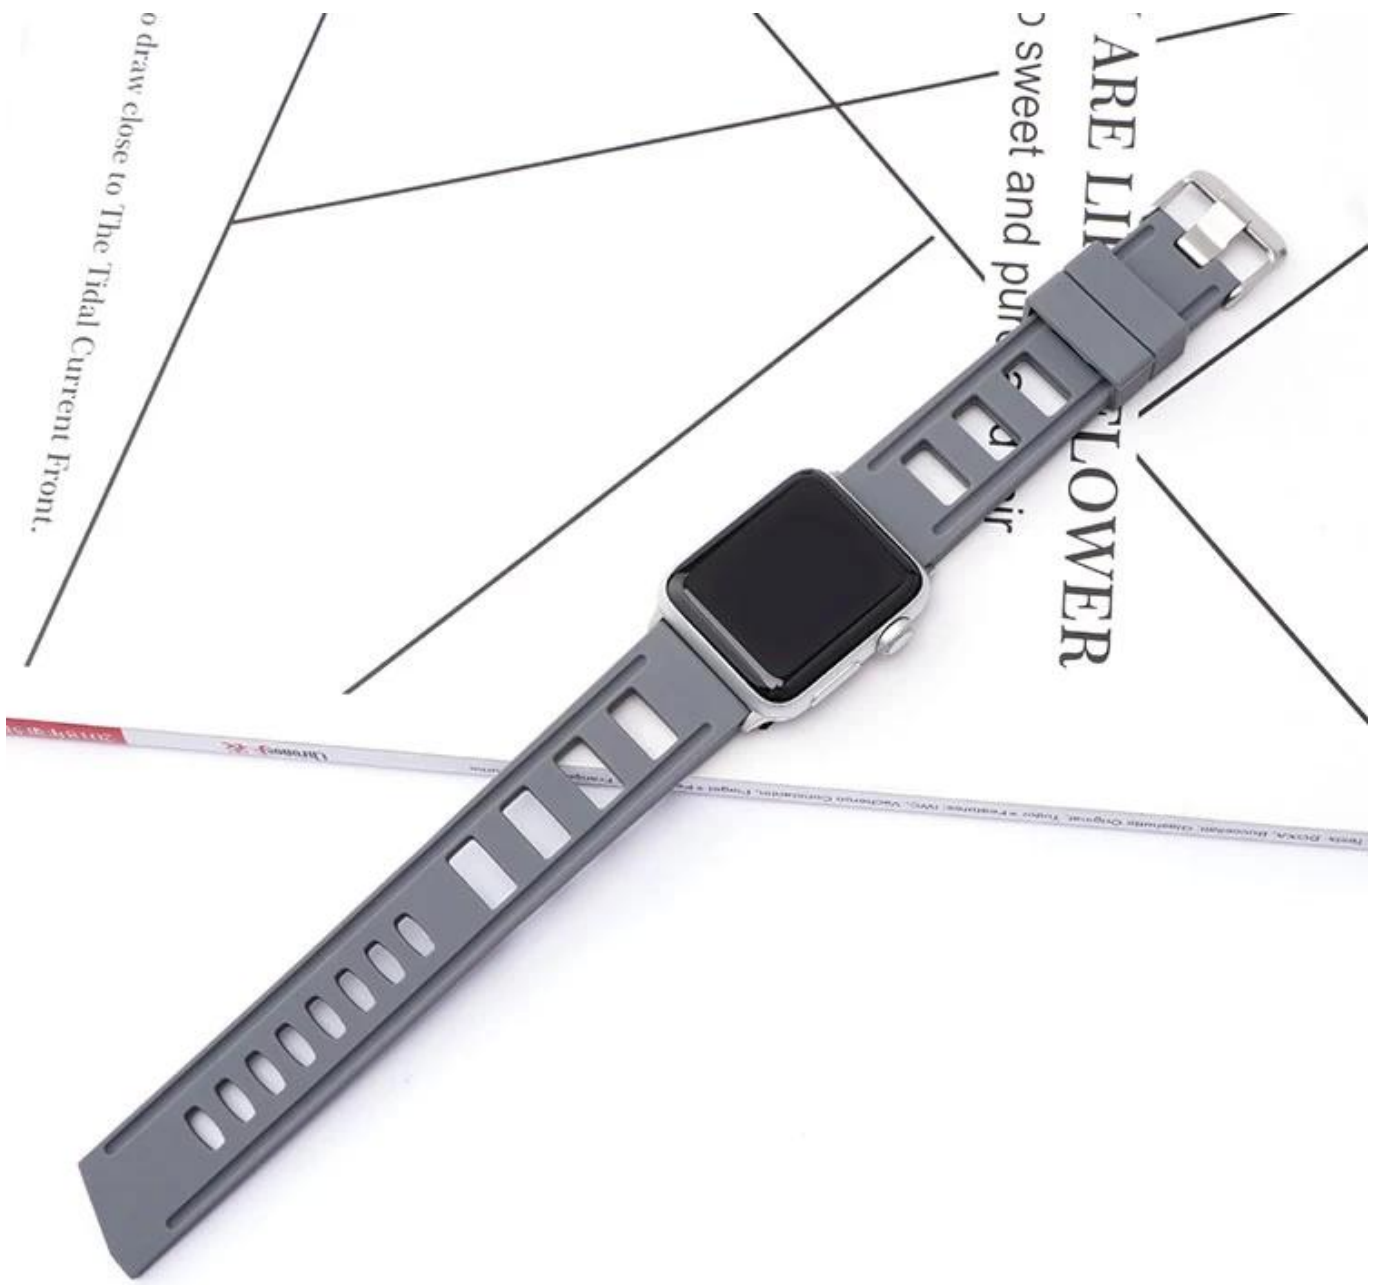

# Apple Watch Ultra 49mm 表带 8/7/6/5/4/3 表带 表带 表带 表带

表带 表带 :

- 表带 表带 表 Apple Watch Ultra 49mm 表带 8/7/6/5/4/3 表带.
- 表带 : CBIW275
- 表带 表带 : 表带
- 表带 表带 : 表带, 表带, 表带, 表带, 表带
- 表带 表带 : 表带, 表带
- 表带 表带 : 134+80mm
- 表带 表带 : 22mm
- 表带 表带 : 4mm

表带 表带 表带 表带  
表带 表带 表带 表带 表带 表带  
表带 表带 表带 表带 表带

表带 表带 : 表带 OPP 表带.  
表带 表带 表带 表带 表带 表带. 表带 表带 表带.  
表带 表带 表带 表带 表带 (表带, 表带, 表带, 表带, 表带)

ARE LI  
FLOWER

o sweet and pure

o draw close to The Tidal Current Front.

灰色-银扣

灰色-黑扣

绿色-银扣

绿色-黑扣

橙色-银扣

橙色-黑扣

黑色-银扣

黑色-黑扣

宝蓝-银扣

宝蓝-黑扣