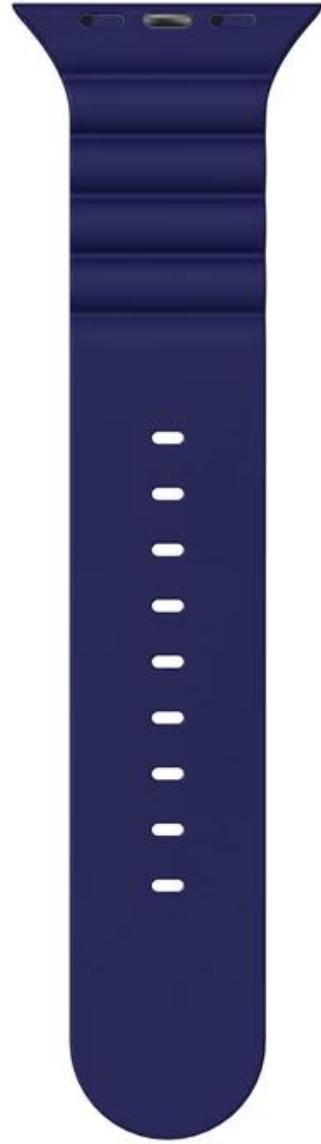

## Apple Watch Ultra 49mm 8/7/6/5/4/3 表带 表壳

表带 表壳 :

- 表带 表壳 为 Apple Watch Ultra 49mm 8/7/6/5/4/3 表带。
- 表壳 : CBIW281
- 表带 表壳 : 表带
- 表带 表壳 : 表带, 表壳, 表带, 表壳, 表带, 表壳, 表带, 表壳, 表带 表壳
- 表带 表壳 : 表带 表壳
- 表带 表壳 : 125+80mm (38/40mm), 122+80mm (42/44mm)

表带 表壳 表带 表壳

表带 表壳 表带 表壳 表带 表壳

表带 表壳 表带 表壳

表带 表壳 : 表带 OPP 表壳。

表带 表壳 表带 表壳 表带 表壳。 表带 表壳。

表带 表壳 表带 表壳 [表带, 表壳, 表带, 表壳, 表带 表壳]

1.红色  
Red

2.黑色  
Black

3.蓝色  
Blue

4.墨绿色  
Dark Green

5.白色  
White

6.灰色  
Grey

7.粉色  
Pink

8.黄色  
Yellow

9.酒红  
Wine red