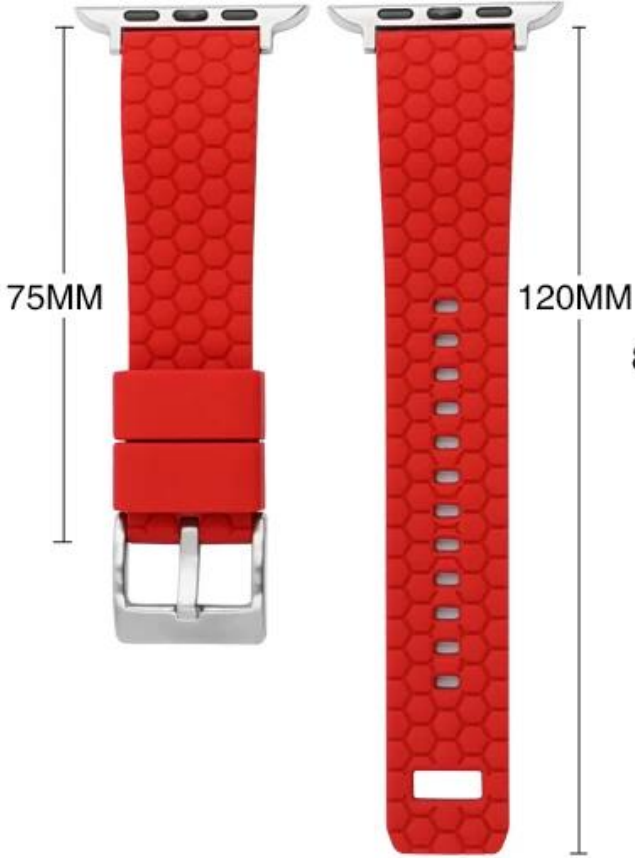

Apple Watch Ultra 49mm 8/7/6/5/4/3

灰黑  
A-1

白黑  
A-2

蓝黑  
A-3

绿黑  
A-4

红黑  
A-5

橙黑  
A-6

黄黑  
A-7

粉黑  
B-8

S

L

┌ 20MM ─┐

┌ 22MM ─┐

Fit Wrists 135MM-190MM

Fit Wrists 150MM-200MM