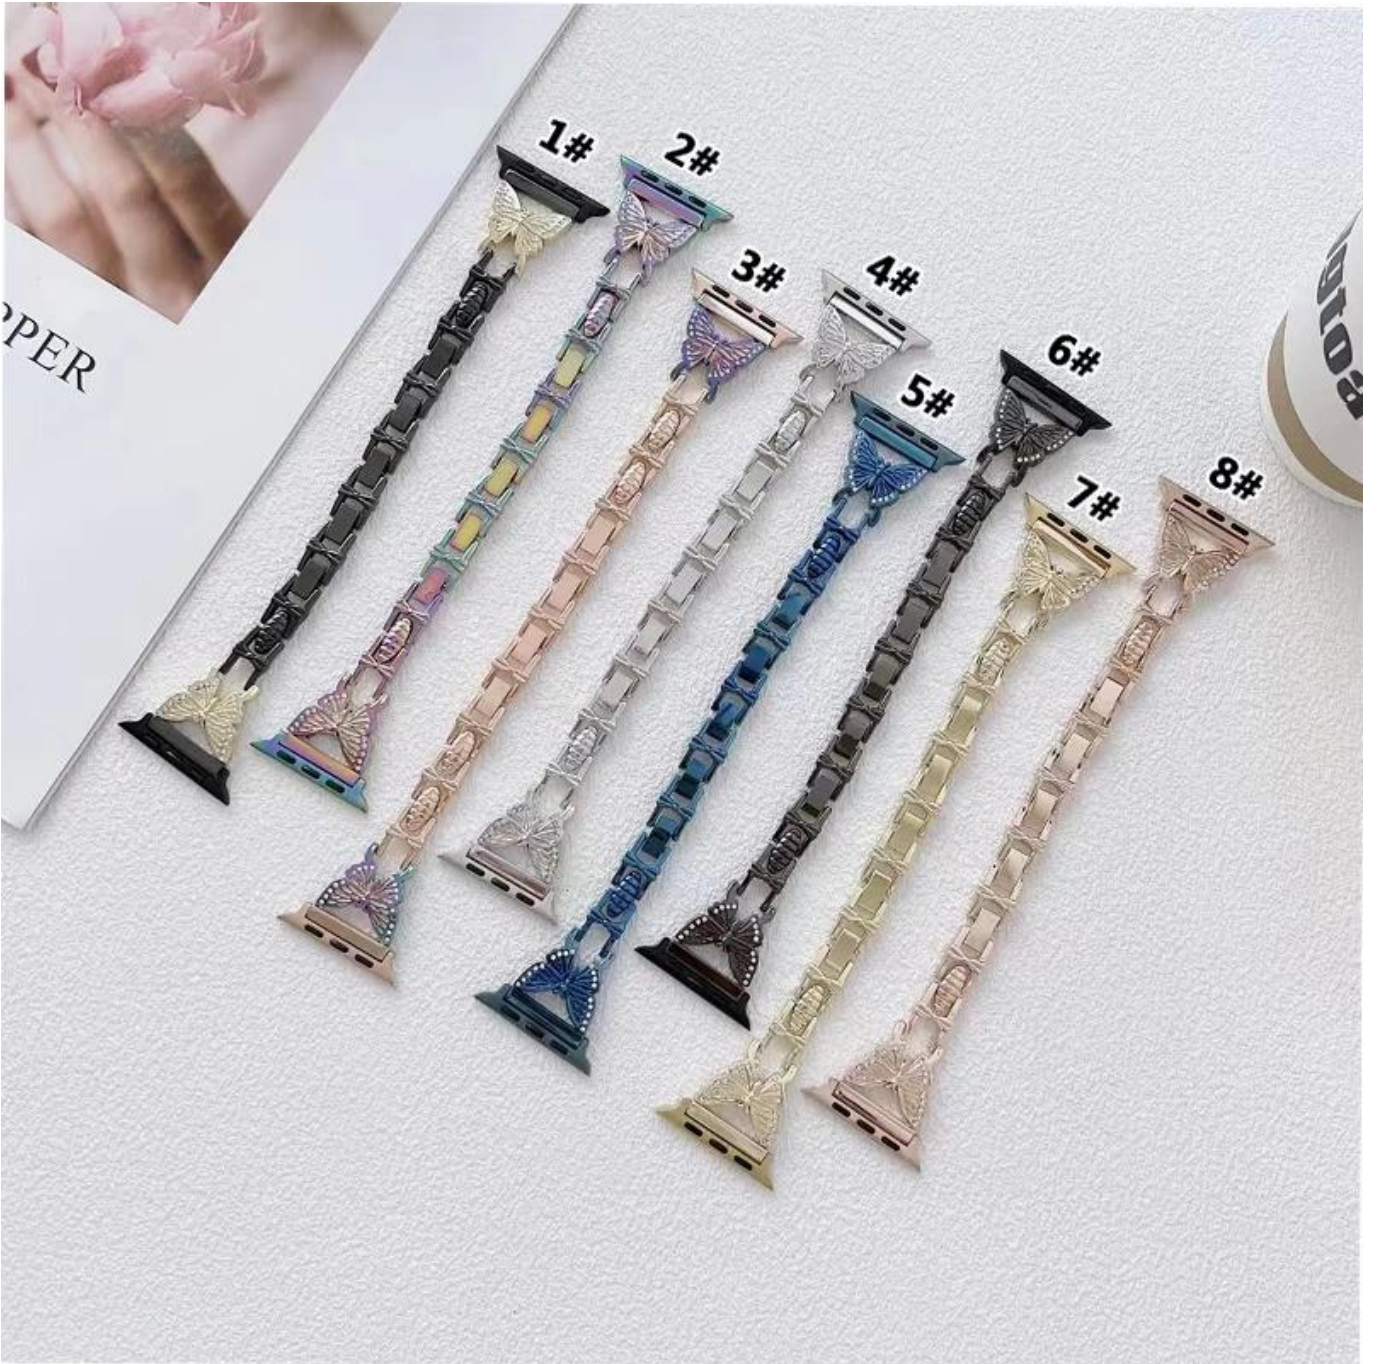

Apple Watch Band Series 7 SE 6 5 4 3 的 表带 列表 如下

表带 列表 :

- 表带 列表 在 Apple Watch Band Series 7 SE 6 5 4 3 中。
- 表带 : CBIW505
- 表带 列表 : 表带
- 表带 列表 : Rainbow, Rose Gold, Silver, Rose Gold-Rainbow, Black, Gold, Blue
- 表带 : 表带 列表
- 表带 : 表带 列表 表带 列表 表带 列表
- 表带 : 表带 列表 表带 列表 表带 列表

表带 列表 表带 列表

表带 列表 表带 列表 表带 列表

表带 列表 表带 列表

表带 列表 : 表带 OPP 表带。

表带 列表 表带 列表 表带 列表。 表带 列表 表带 列表。

表带 列表 表带 列表 表带 列表 (表带, 表带, 表带, 表带, 表带 列表)

PPER

Water