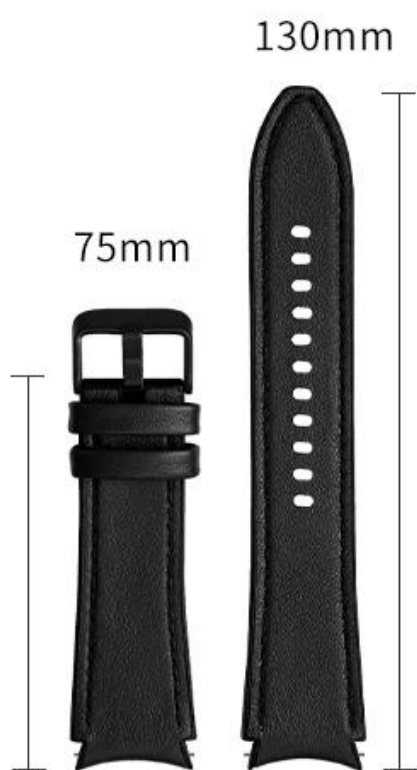

1.棕色 2.青绿色 3.绿色 4.蓝色 5.黄色 6.红色 7.黑色 8.白色 9.粉色
#1 Brown #2 Mint-green #3 Green #4 Blue #5 Yellow #6 Red #7 Black #8 White #9 Pink

L