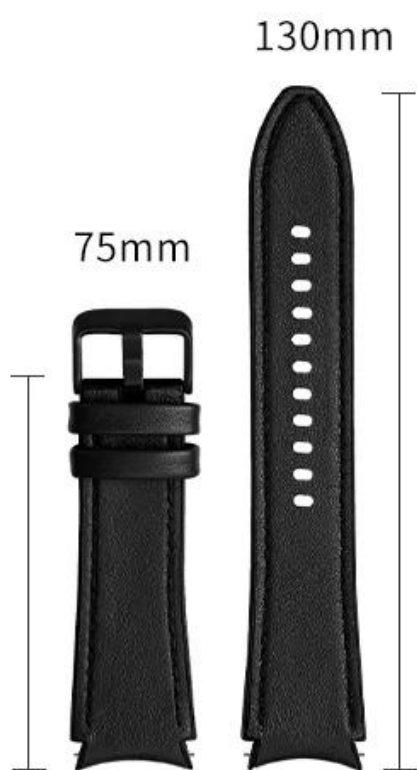

1.棕色 2.青绿色 3.绿色 4.蓝色 5.黄色 6.红色 7.黑色 8.白色 9.粉色

L