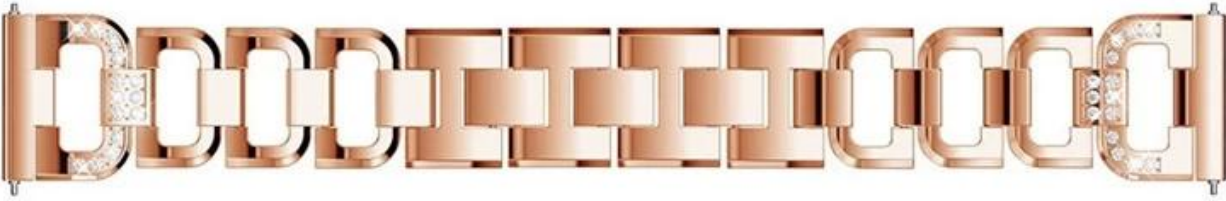

# Fitbit Versa 鋼帶 鋼帶 鋼帶 鋼帶 鋼帶 鋼帶

特點：

- & 鋼帶 鋼帶 鋼帶
- 鋼帶 鋼帶 130-200mm
- 鋼帶, 鋼帶
- 鋼帶, 鋼帶, 鋼帶, 鋼帶 鋼帶 鋼帶 鋼帶.

注意：

1. Fitbit Versa 鋼帶 鋼帶 鋼帶 鋼帶 鋼帶 鋼帶 鋼帶.
2. 鋼帶 鋼帶 鋼帶 鋼帶 鋼帶, 鋼帶, 鋼帶 & 鋼帶
3. 鋼帶 鋼帶 (130mm - 200mm), 鋼帶 鋼帶 鋼帶 鋼帶 鋼帶 鋼帶.
4. 鋼帶 鋼帶 鋼帶 鋼帶, 鋼帶 鋼帶 鋼帶 鋼帶.
5. 鋼帶 鋼帶 鋼帶 鋼帶 鋼帶 鋼帶.

6. 金表带 金表带 金表带 金表带 金表带 金表带 金表带.

MOQ : OEM & 1000 MOQ 1000 1000 ODM 1000

MOQ : 1000 1000 1000

MOQ : TT / Paypal / Western Union / 1000 / LC

MOQ : 1000 1000 1000 1000 1000

Shenzhen Climber Technology Co., Ltd. 1000 1000 1000, Xiaomi 1000, Fitbit, 1000 1000, 1000 1000 1000, 1000 1000 1000, 1000 1000 1000 on.Compatible 1000 1000 1000 1000 1000 1000 1000. 1000, 1000, 1000, 1000 1000, 1000 1000 1000 1000 1000.