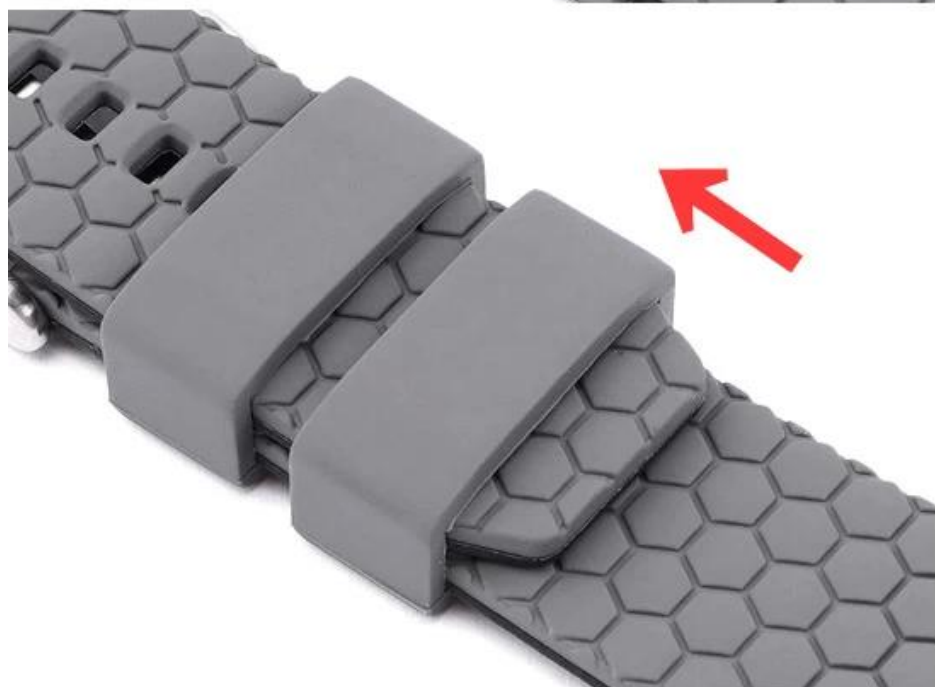

## 20mm 22mm 表带 颜色 选择 指南

表带 颜色 :

- 表带 颜色 与 表盘 颜色 20/22mm表带。
- 表带 : CBWT23
- 表带 颜色 : 颜色
- 表带 颜色 : 颜色 表带, 颜色 表带, 颜色 表带, 颜色 表带, 颜色, 颜色 表带, 颜色 表带, 颜色 表带
- 表带 颜色 : 颜色 表带
- 20mm 表带 颜色 : 颜色 : 120+75mm, 颜色 表带 : 135-1905mm
- 22mm 表带 颜色 : 颜色 : 125+85mm, 颜色 表带 : 150-200mm
- 表带 : 颜色 表带 颜色 表带 颜色 表带 颜色 表带

表带 颜色 选择 指南  
表带 颜色 与 表盘 颜色 选择 指南  
表带 颜色 选择 指南

表带 颜色 : 颜色 OPP 表带。  
表带 颜色 选择 指南 与 颜色 表带。 颜色 表带。  
表带 颜色 选择 指南 颜色 表带 [颜色, 颜色, 颜色, 颜色, 颜色 表带]

┌ 20MM ─┐

┌ 22MM ─┐

凸点卡扣  
锁住表带不易脱落

滑动保持器到锁定位置

LE LABO  
III、奥新本  
IV、马尔代夫