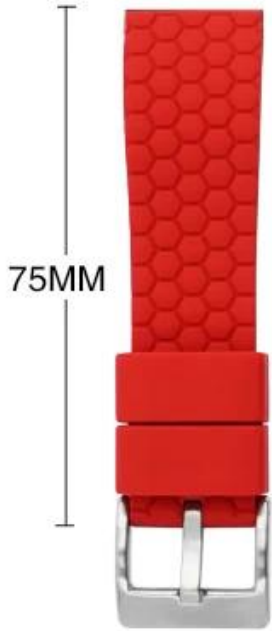

## 20mm 22mm 表带 颜色 选择 指南

表带 颜色 :

- 表带 颜色 与 表盘 颜色 20/22mm表带。
- 表带 : CBWT23
- 表带 颜色 : 颜色
- 表带 颜色 : 颜色 表带, 颜色 表带, 颜色 表带, 颜色 表带, 颜色, 颜色 表带, 颜色 表带, 颜色 表带
- 表带 颜色 : 颜色 表带
- 20mm 表带 颜色 : 颜色 : 120+75mm, 颜色 表带 : 135-1905mm
- 22mm 表带 颜色 : 颜色 : 125+85mm, 颜色 表带 : 150-200mm
- 表带 : 颜色 表带 颜色 表带 颜色 表带 颜色 表带

表带 颜色 选择 指南  
表带 颜色 与 表盘 颜色 选择 指南  
表带 颜色 选择 指南

表带 颜色 : 颜色 OPP 表带。  
表带 颜色 选择 指南 与 颜色 表带。 颜色 表带。  
表带 颜色 选择 指南 颜色 表带 [颜色, 颜色, 颜色, 颜色, 颜色 表带]

┌ 20MM ─┐

┌ 22MM ─┐

凸点卡扣  
锁住表带不易脱落

滑动保持器到锁定位置

LE LABO  
III、奥新本  
IV、马尔代夫