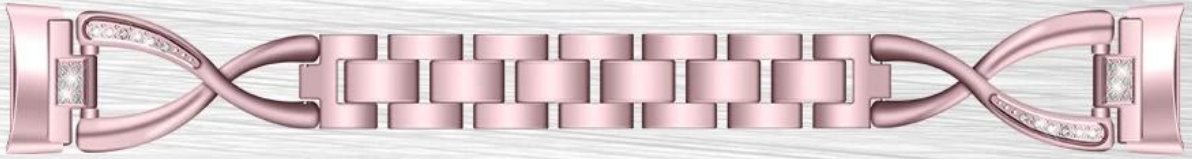

Zinklegering metalen horlogebandjes voor Fitbit Charge 5 Smart Watch

Productontwerp :

- Fit Model: voor Fitbit Charge 5
- Item: CBFC5-21
- Bandmateriaal: zinklegering
- Bandkleuren: zwart, zilver, vintage goud, roze roze, rose goud
- Sluitingstype: vouwsluiting
- Type: "X" -Style Link Zinklegering Horlogeband Set met Bling Rhinestone
- Feature: Verwijder extra links naar eenvoudig en snel formaat wijzigen.

Ondersteuningspakket Aangepaste service [logo, grootte, beschrijving, kleuren, label, enz.]

Convenient Removable
Folding Clasp

Understated luxury

Rhinestone chain