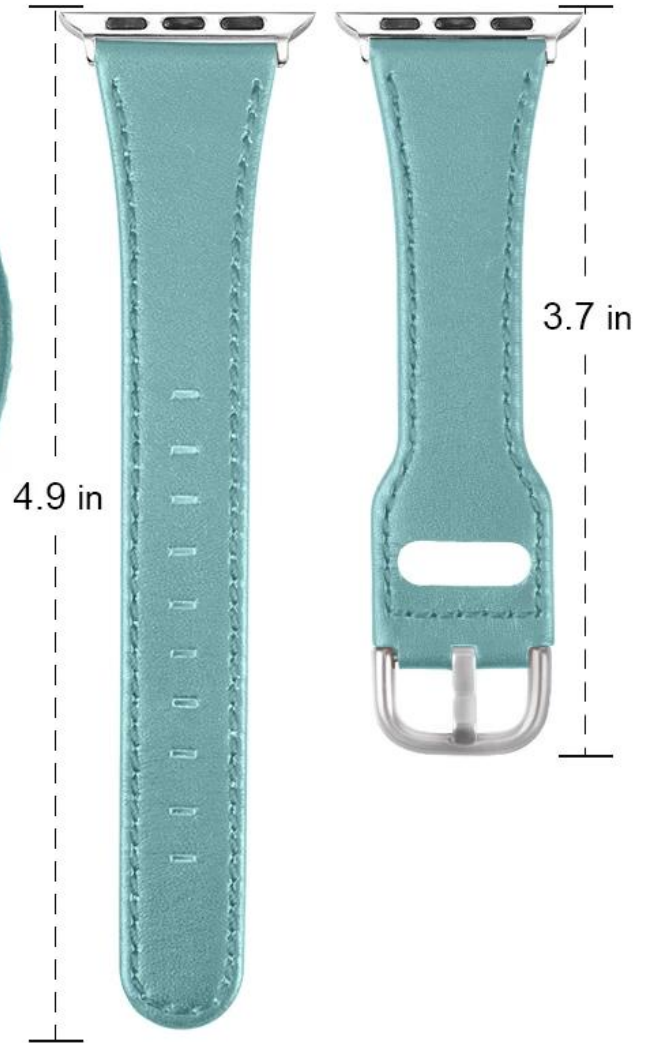

## Lederen vervangende polsband Bandriem voor Apple Watch Series 6 5 4 3 2 1 SE

### Productontwerp :

- Compatibel model: voor Apple Watch Series 6 5 4 3 2 1 SE
- Punt: CBIW223
- Materiaal: echt leer
- 6Colors: wit, hemelsblauw, zwart, rood, chocoladebruin, bruin
- Bandlengte: 4,9 inch + 3,7 inch

Geschikt voor pols: 144-200 mm (5,7 ~ 7,9 inch)

- Band wordt geleverd met metalen connectoren aan beide uiteinden, die precies op het horloge klikken

**#1**

**#2**

**#3**

**#4**

**#5**

**#6**

# ALWAYS FITS YOUR WRISTS

Fits most wrists 5.7-7.9 inch

Wrists size  
5.7-7.9"  
(144-200mm)

*Unique & Breathable Design*

*Classic Stainless Steel Buckle*