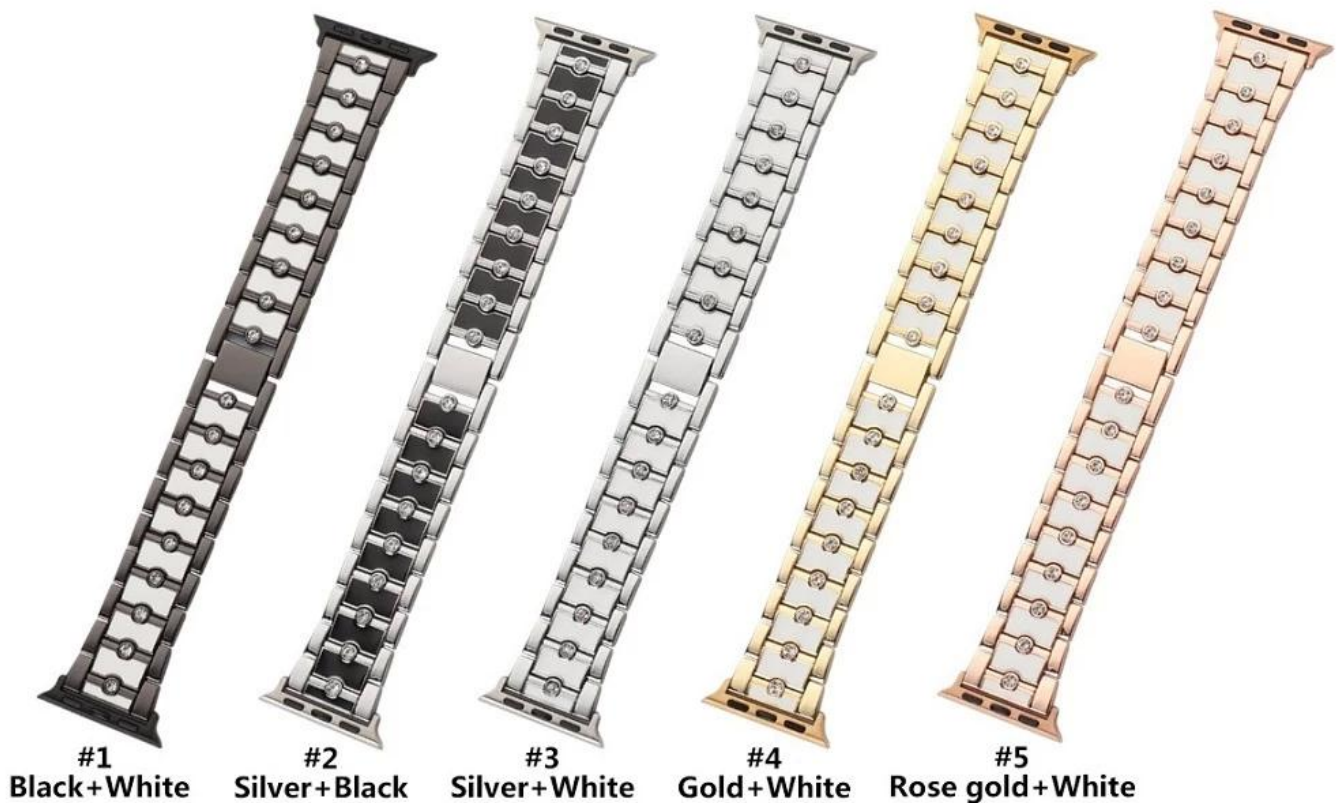

Dubbele kleurlegering metalen horlogeband voor Apple Watch 38/40/41mm 42/44/45/49 mm

Productontwerp :

- Fit Model □ Voor Apple Watch Apple Watch 38/40/41 mm 42/44/45/49 mm
- Item: CBIW460
- Bandmateriaal: legering
- Bandkleuren: zwart+wit, zilver+zwart, zilver+wit, goud+wit, roségoud+wit
- Clasptype: vouwsluiting
- Design: Dual Color Metal Watch -banden ontworpen met diamant

Ondersteuning gemengde batch -bestellingen

De eerste keer voorbeeldvolgorde en mixorder zijn acceptabel

Grotere hoeveelheid neemt contact op met de verkoop voor korting

De standaardverpakking: mooie OPP -tas.

Kan ook het retailpakket kiezen, neem contact met ons op.

Ondersteuningspakket Aangepaste service [Logo, maat, beschrijving, kleuren, label, enz.]