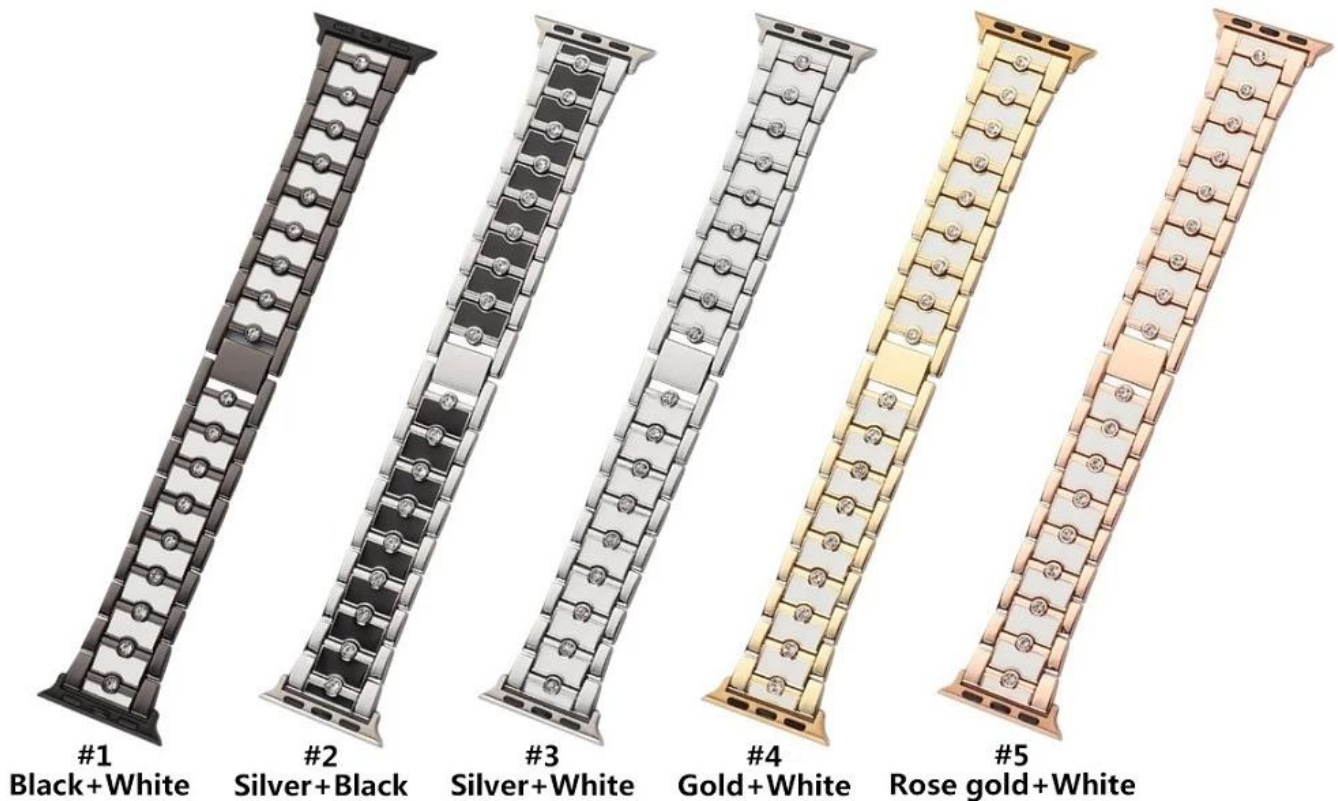

Dubbele kleurlegering metalen horlogeband voor Apple Watch 38/40/41mm 42/44/45/49 mm

Productontwerp :

- Fit Model □ Voor Apple Watch Apple Watch 38/40/41 mm 42/44/45/49 mm
- Item: CBIW460
- Bandmateriaal: legering
- Bandkleuren: zwart+wit, zilver+zwart, zilver+wit, goud+wit, roségoud+wit
- Clasptype: vouwsluiting
- Design: Dual Color Metal Watch -banden ontworpen met diamant

Ondersteuning gemengde batch -bestellingen

De eerste keer voorbeeldvolgorde en mixorder zijn acceptabel

Grotere hoeveelheid neemt contact op met de verkoop voor korting

De standaardverpakking: mooie OPP -tas.

Kan ook het retailpakket kiezen, neem contact met ons op.

Ondersteuningspakket Aangepaste service [Logo, maat, beschrijving, kleuren, label, enz.]