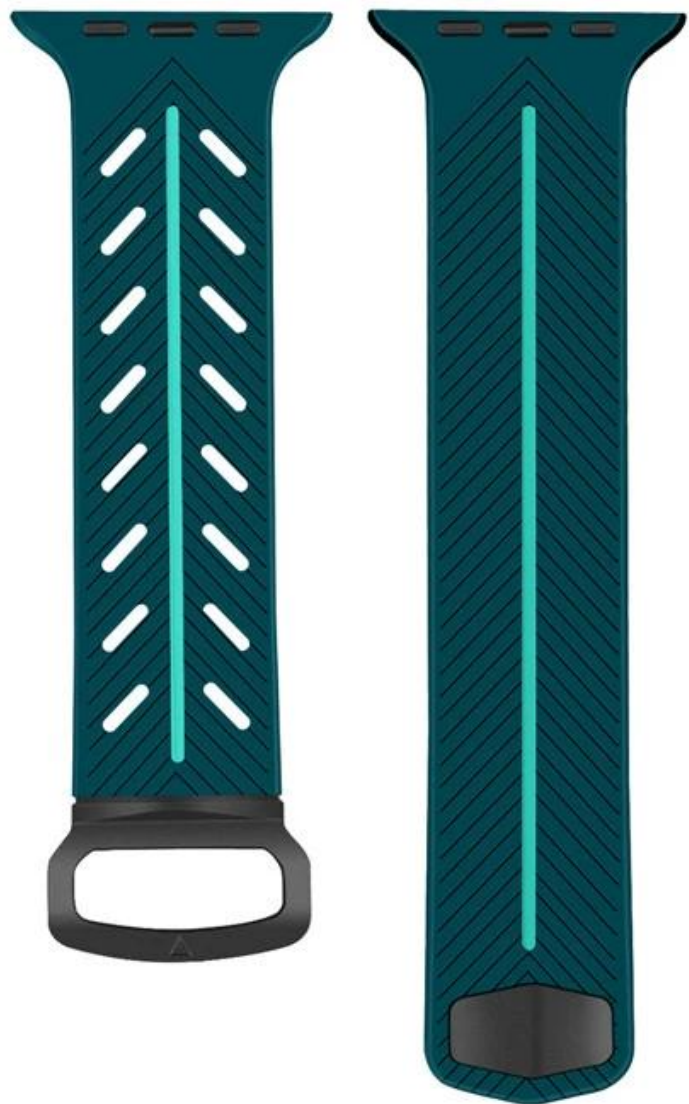

Kenmerken :

1. Beschikbare lengte: past op de pols van 5.9-8.3inch
2. Perforatie verbetert het ademend vermogen en ventilatie met extra comfort.
3. Polsband is zweet-, regen-, spat- en waterbestendig
4. Zacht en comfortabel om uw pols
5. Er is een groot aantal kleuren beschikbaar om te kiezen voor uw dagelijkse uiterlijk

Easy to clasp the
pin-tuck lock

One-piece molding
process

DETAIL DISPLAY

Stainless steel pin

Card-bit precision
seamless fit

HIGH PERFORMANCE SILICONE

Give You A Comfortable Feeling Beautiful And Stylish

AVAILABLE LENGTH

Precise multiple holes design, let you adjust to suitable length . Fits 5.9"-8.3" wrist.

SIMPLE TO REPLACE

Simple and convenient to install, give you a superior and comfortable wearing experience

Easy to clasp the
pin-tuck lock

One-piece molding
process

DETAIL DISPLAY

Stainless steel pin

Card-bit precision
seamless fit

HIGH PERFORMANCE SILICONE

Give You A Comfortable Feeling Beautiful And Stylish

AVAILABLE LENGTH

Precise multiple holes design, let you adjust to suitable length . Fits 5.9"-8.3" wrist.