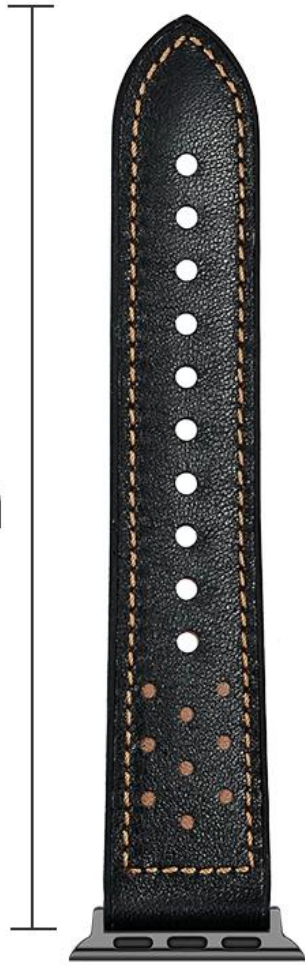

Kalf echte lederen siliconen horlogeband voor appelhorloge 49 mm 45 mm 41 mm 44 mm 40 mm 42 mm 38 mm

Productontwerp :

- Fit Model □ voor Apple Watch 38/40/41 mm 42/44/45/49 mm
- Toplaag echt kalf leer + siliconen
- Pas pols maat □
38/40/41mm □ 155 mm-215 mm
42/44/45/49mm: 160 mm-220 mm
- Premium leermateriaal van hoge kwaliteit met roestvrijstalen gesp
- Ademend, water/zweetbestendig, sportstijl

Kan ook het retailpakket kiezen, neem contact met ons op.

Ondersteuningspakket Aangepaste service [Logo, maat, beschrijving, kleuren, label, enz.]

38MM

120mm

22mm

80mm

22mm

42MM

120mm

22mm

80mm

22mm

38MM

42MM