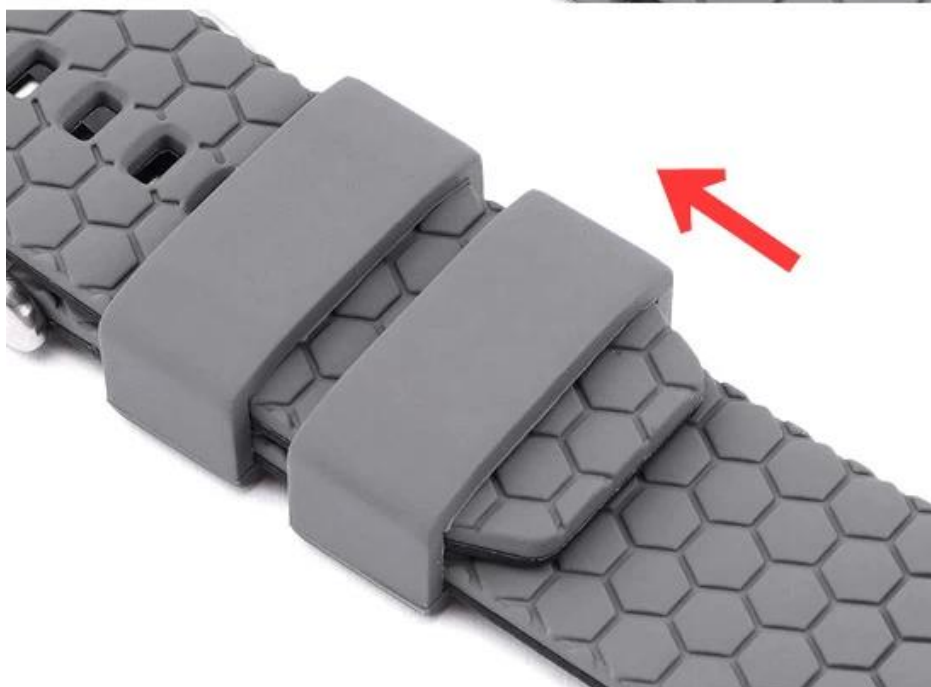

20 mm 22 mm Quick release dubbele kleur sport zacht rubber siliconen horlogebandriem

Productontwerp :

- Fit Model: Het grootste deel van de riemlip is 20/22 mm kan worden gebruikt
- Item: CBWT23
- Bandmateriaal: siliconen
- Bandkleuren: grijszwart, witzwart, blauwzwart, groen-zwart, rood zwart, oranje zwart, geel zwart, roze zwart
- Buckle -kleuren: zwart, zilver
- Band van 20 mm breedte: lengte: 120+75 mm, fit polsen: 135-1905 mm
- 22 mm breedteband: lengte: 125+85 mm, fit polsen: 150-200 mm
- Type: honingraatontwerp Dual Color Rubber Silicone Watch -banden

Kan ook het retailpakket kiezen, neem contact met ons op.

Ondersteuningspakket Aangepaste service [Logo, maat, beschrijving, kleuren, label, enz.]

┌ 20MM ─┐

┌ 22MM ─┐

凸点卡扣
锁住表带不易脱落

滑动保持器到锁定位置

LE LABO
III、奥新本
IV、马尔代夫