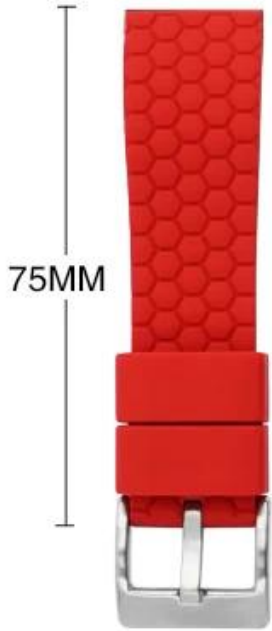

20 mm 22 mm Quick release dubbele kleur sport zacht rubber siliconen horlogebandriem

Productontwerp :

- Fit Model: Het grootste deel van de riemlip is 20/22 mm kan worden gebruikt
- Item: CBWT23
- Bandmateriaal: siliconen
- Bandkleuren: grijszwart, witzwart, blauwzwart, groen-zwart, rood zwart, oranje zwart, geel zwart, roze zwart
- Buckle -kleuren: zwart, zilver
- Band van 20 mm breedte: lengte: 120+75 mm, fit polsen: 135-1905 mm
- 22 mm breedteband: lengte: 125+85 mm, fit polsen: 150-200 mm
- Type: honingraatontwerp Dual Color Rubber Silicone Watch -banden

Kan ook het retailpakket kiezen, neem contact met ons op.

Ondersteuningspakket Aangepaste service [Logo, maat, beschrijving, kleuren, label, enz.]

┌ 20MM ─┐

┌ 22MM ─┐

凸点卡扣
锁住表带不易脱落

滑动保持器到锁定位置

LE LABO
III、奥新本
IV、马尔代夫