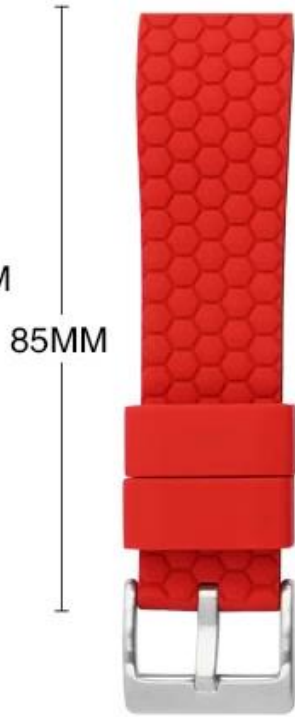

20 mm 22 mm Quick release dubbele kleur sport zacht rubber siliconen horlogebandriem

Productontwerp :

- Fit Model: Het grootste deel van de riemlip is 20/22 mm kan worden gebruikt
- Item: CBWT23
- Bandmateriaal: siliconen
- Bandkleuren: grijszwart, witzwart, blauwzwart, groen-zwart, rood zwart, oranje zwart, geel zwart, roze zwart
- Buckle -kleuren: zwart, zilver
- Band van 20 mm breedte: lengte: 120+75 mm, fit polsen: 135-1905 mm
- 22 mm breedteband: lengte: 125+85 mm, fit polsen: 150-200 mm
- Type: honingraatontwerp Dual Color Rubber Silicone Watch -banden

Kan ook het retailpakket kiezen, neem contact met ons op.

Ondersteuningspakket Aangepaste service [Logo, maat, beschrijving, kleuren, label, enz.]

┌ 20MM ─┐

┌ 22MM ─┐

凸点卡扣
锁住表带不易脱落

滑动保持器到锁定位置

LE LABO
III、奥新本
IV、马尔代夫