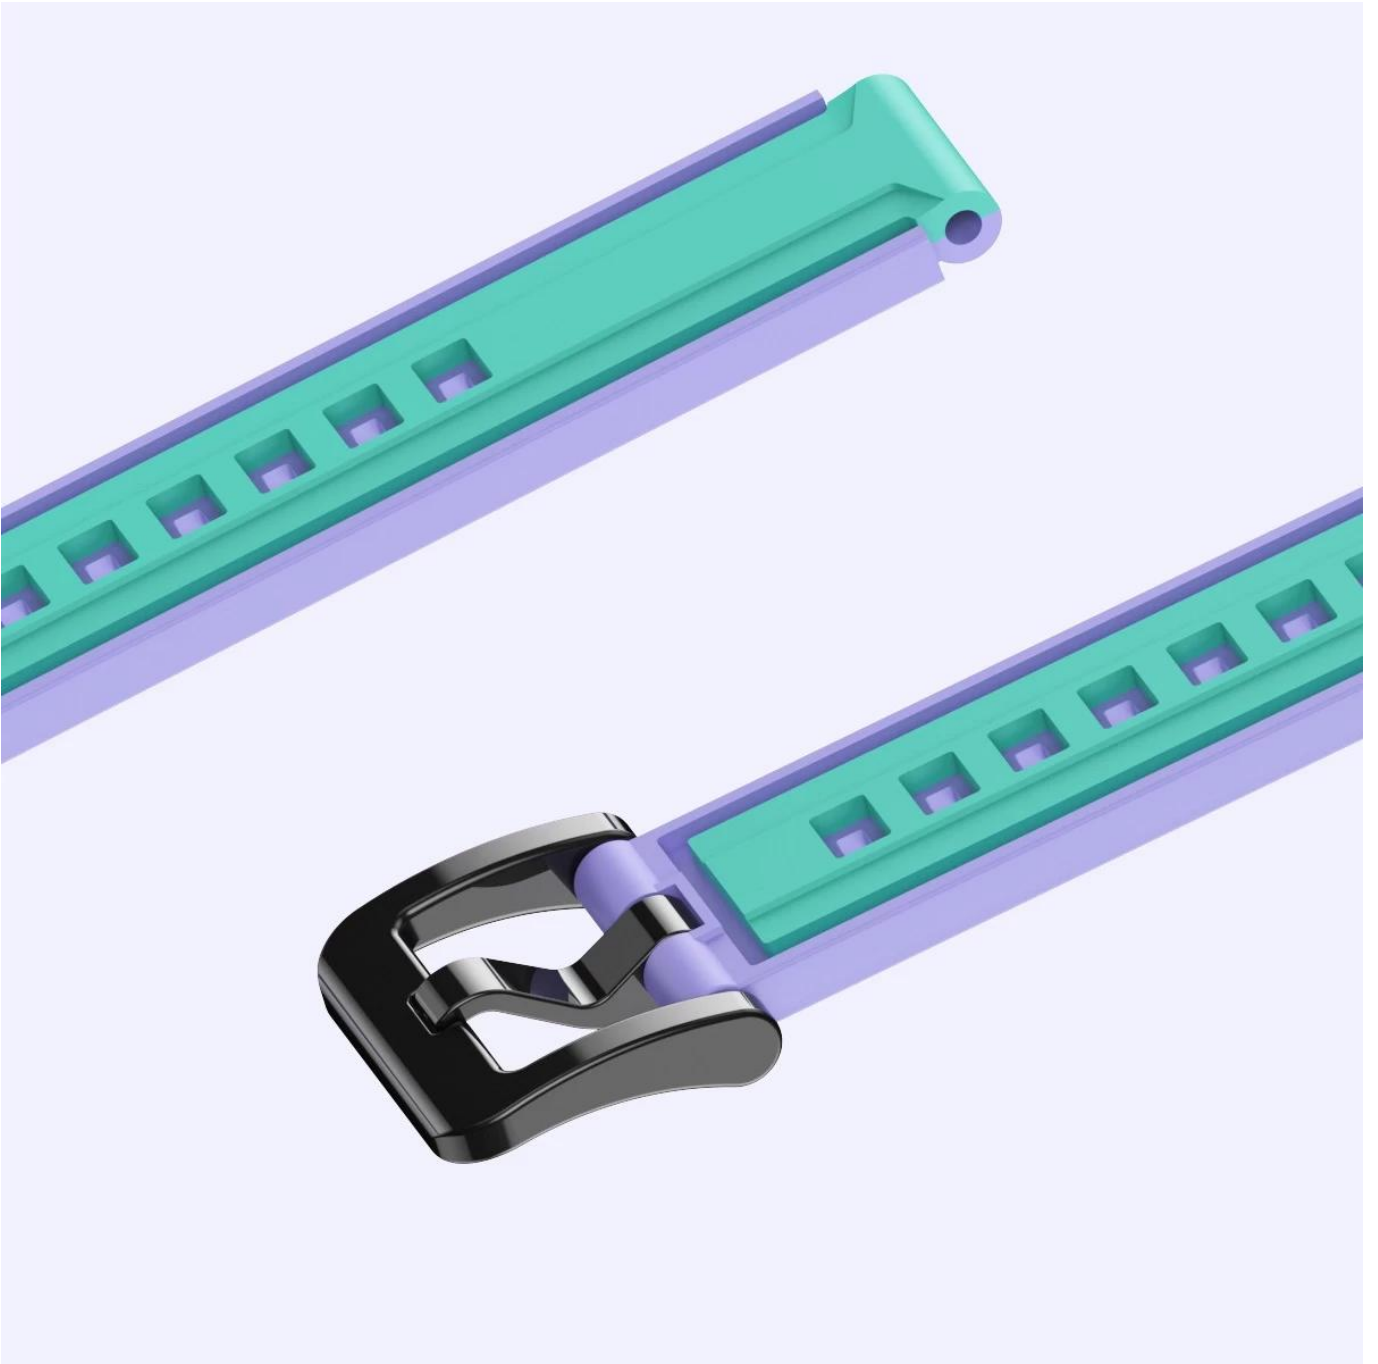

Dual Color Silicone-riemen voor Xiaomi Mi Band 6 5 4 3 Smart Watch Armband

Productontwerp :

- FIT MODEL: VOOR XIAOMI MI BAND 6/5/4/3
- Item: CBXM-T03
- Bandmateriaal: siliconen
- Bandkleuren: wit-zwart, zwart-rood, blauw-roze, geel-grijs, zwart-wit, paars-wit, groen-paars, oranje-zwart, roze-wit
- Gesp-kleur: zwart
- Bandlengte: 118 + 90 mm
- Ontwerp: Dual Color Silicon Watchband
- Feature:

#4 黄灰

#5 黑白

#6 紫白

#7 水鸭绿-紫

#8 橙黑

#9 粉白

Comfortable to wear
Soft and light

style
格调在您腕间