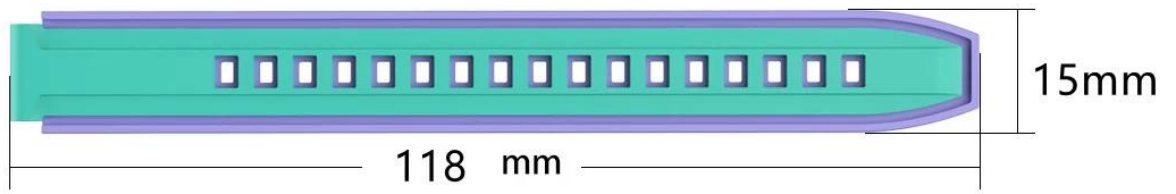

#4 黄灰

#5 黑白

#6 紫白

#7 水鸭绿-紫

#8 橙黑

#9 粉白

Comfortable to wear
Soft and light

style
格调在您腕间