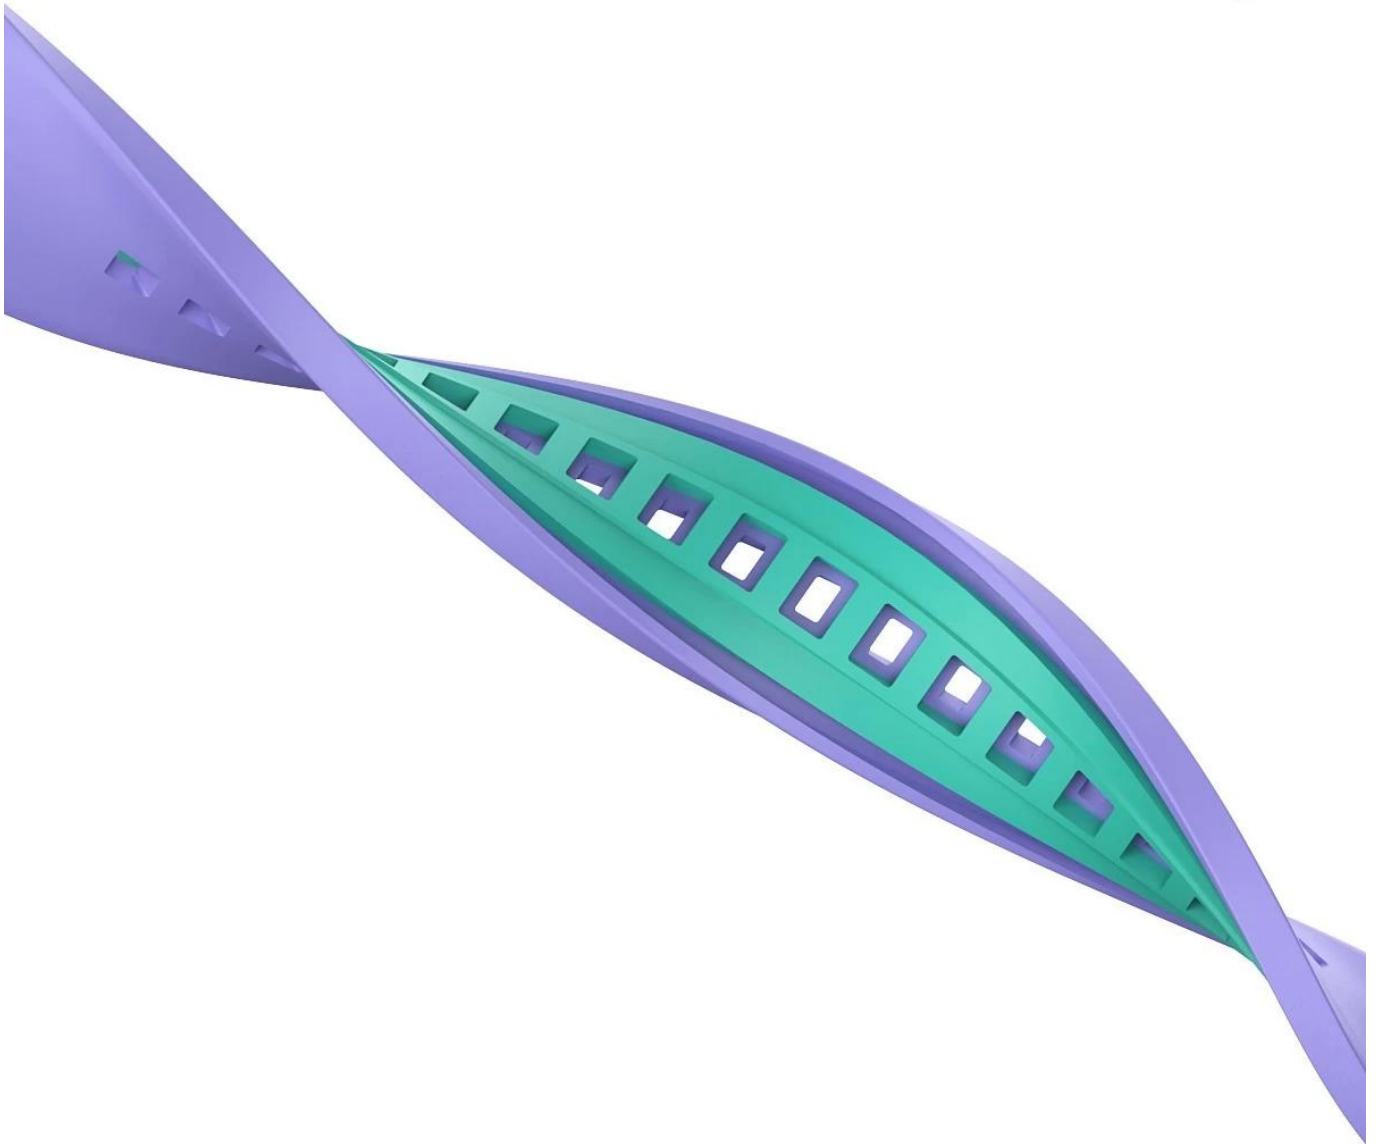

Dual Color Silicone-riemen voor Xiaomi Mi Band 6 5 4 3 Smart Watch Armband

Productontwerp :

- FIT MODEL: VOOR XIAOMI MI BAND 6/5/4/3
- Item: CBXM-T03
- Bandmateriaal: siliconen
- Bandkleuren: wit-zwart, zwart-rood, blauw-roze, geel-grijs, zwart-wit, paars-wit, groen-paars, oranje-zwart, roze-wit
- Gesp-kleur: zwart
- Bandlengte: 118 + 90 mm
- Ontwerp: Dual Color Silicon Watchband
- Feature:

#4 黄灰

#5 黑白

#6 紫白

#7 水鸭绿-紫

#8 橙黑

#9 粉白

Comfortable to wear
Soft and light

style
格调在您腕间