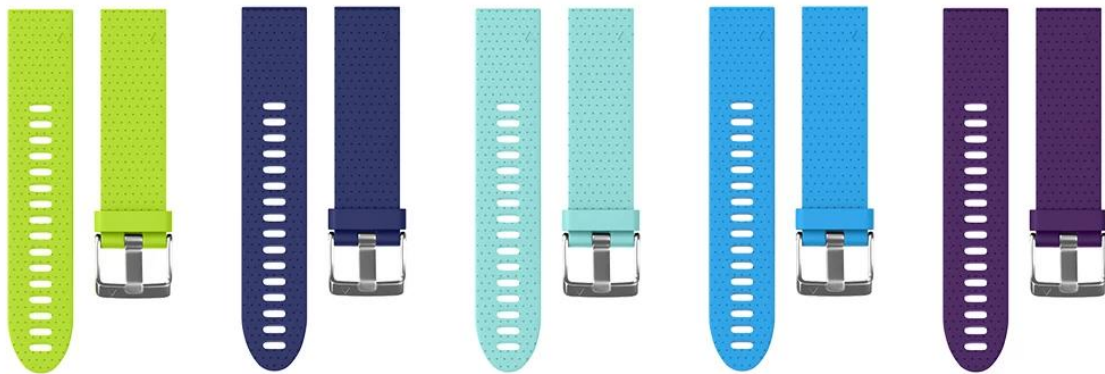

20mm Szybkie dopasowanie Wymiana Wristband Silikonowy Zegarek Band dla Garmin Fenix 6S Pro 5s Plus

Projekt produktu :

● FIT MODEL:

Dla Garmin Fenix 6s

Dla Garmin Fenix 6S Pro

Dla Garmin Fenix 5s

Dla Garmin Fenix 5s Plus

● Przedmiot: CBGM03

● Materiał pasma: silikon

● szerokość pasma: 20 mm

● Kolory pasma: biały, czarny, ciemnoniebieski, fioletowy, czerwony, niebo niebieski itp

● Klamry Kolory: czarny, srebrny

● Typ: Szybki pasowy zespół zegarka silikonowa

1# 白色
white

2# 藏青色
navy blue

3# 橙色
orange

4# 黑色
black

5# 红色
red

6# 黄色
yellow

7# 绿色
Green

8# 深蓝色
Dark Blue

9# 水鸭绿
Teal Green

10# 天蓝色
Sky Blue

11# 紫色
Purple

EASY FIT