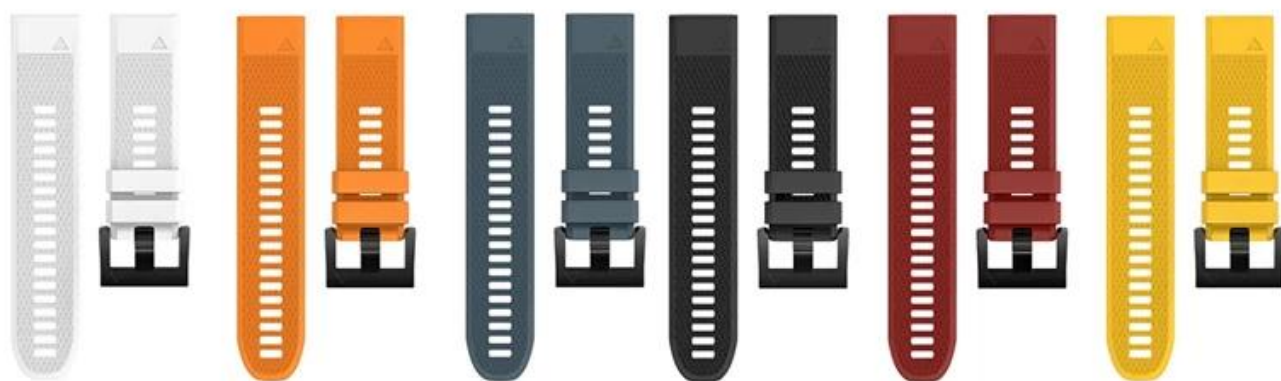

1# 白色
white

2# 橙色
orange

3# 岩石蓝
Rock blue

4# 黑色
black

5# 红色
red

6# 黄色
yellow