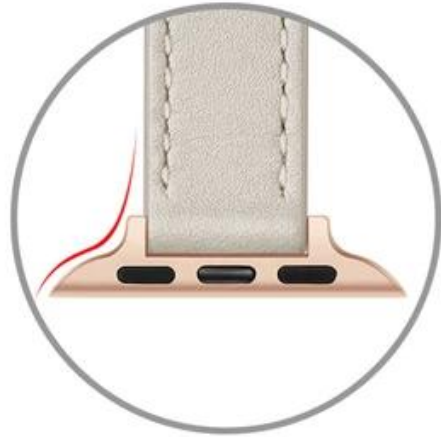

Top Grain Real Heth Watch Band do Apple Watch Ultra Series 8 7 SE 6 5 4 3

Projekt produktu :

- Model dopasowania □ Dla Apple Watch Ultra Series 8 7 SE 6 5 4 3
- Pozycja: CBIW510
- Materiał opaski: prawdziwa skóra
- Kolory opaski: czarny, brązowy, różowy, kremowo-biały, lampart
- Kolory klamry: czarne, srebrne, różowe złoto
- Zamknięcie: Z zamknięciem pinu
- Projekt: Top Grain Real Skórzany opaska

6#
黑色(黑扣)

7#
粉色(玫扣)

8#
米白(玫扣)

9#
豹纹(玫扣)

Top Genuine Leather

**Thin & Slim Unique Design
Unique Band for Women**

**Ultra Soft & Light Weight
Comfortable on your wrist**

STYLING LUCIE LAWMAN
PHOTOGRAPHY JACK WAGNER