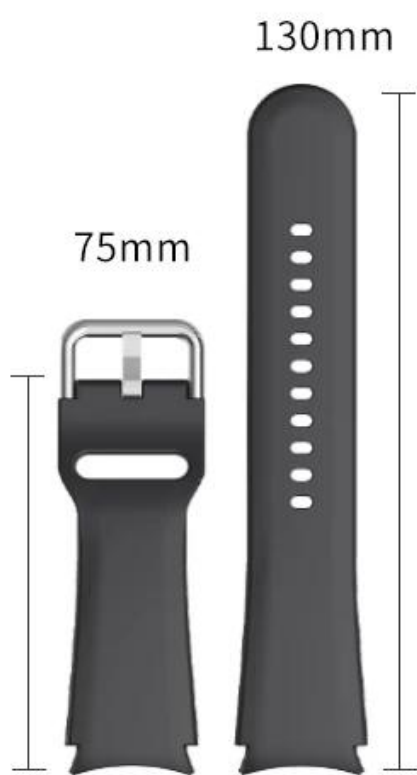

Zastąpiony pasek silikonowy pasek na rękę dla Samsung Galaxy Watch 5 44 mm 40 mm Watch5 Pro Smartwatch

Projekt produktu :

- Model dopasowania □ Dla Samsung Galaxy Watch5 Pro/44 mm/40 mm
- Pozycja: CBSGW-15
- Materiał opaski: silikon
- Kolory opaski: biały, pomarańczowy, jasnozielony, fioletowy, szary, czarny, czerwony, armi
- Długość pasma: S: 75+117 mm; L: 75+130 mm
- Projekt: z szybkimi pinami
- Typ: Sport silikonowy opaska ze zegarkiem ze srebrną metalową klamrą

Może także wybrać pakiet detaliczny, skontaktuj się z nami.

Pakiet pomocy technicznej dostosowana [logo, rozmiar, opis, kolory, etykieta itp.]

1-淡绿色 2-赤茶橘 3-橙色 4-白色

5-军绿色 6-红色 7-黑色 8-海鸥灰 9-丁香紫

10-午夜蓝 11-天蓝色 12-水鸭 13-墨绿 14-浅粉色