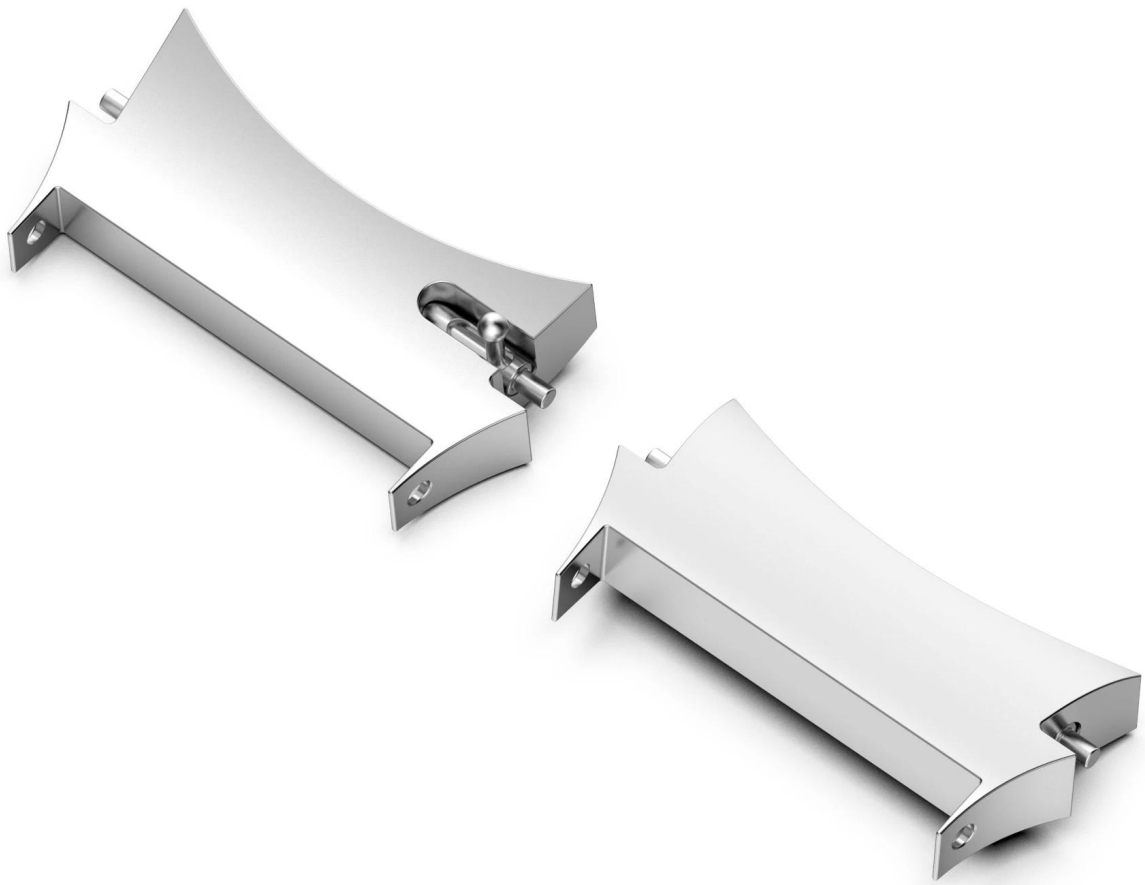

Metalowe złącza ze stali nierdzewnej 20mm Watch pasek pasek adapter do Samsung Galaxy Watch4 44mm 40mm 42mm 46mm

Projekt produktu :

- Model dopasowany: dla Samsung Galaxy Watch4 44mm 40mm 42mm 46mm
- Przedmiot: CBSGW-18
- Materiał: stal nierdzewna
- Kolory: Rose Gold, Silver, Black, Gold
- FIT: pasuje do szerokości szerokości 20mm
- Projekt: Zaprojektowany z prętów sprężynowych
- Adapts 20mm Watch Band do Samsung Watch4 kompatybilnie
- Bezproblemowe połączenie z inteligentnym zegarka i zespołów oglądania

SAMSUNG WATCH4

1.Silver

2.Black

3.Gold

4.Rose gold

For : Watch4

1.Silver

2.Black

3.Rose Gold

4.Gold

5.Silver-Black

FRONT

BACK

Fits 20mm width watch bands

Watch and band are not included.