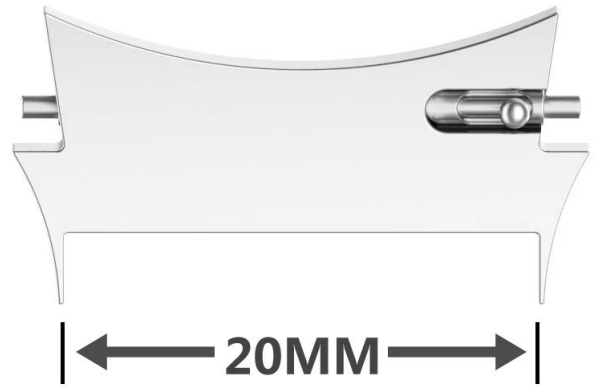

Metalowe złącza ze stali nierdzewnej 20mm Watch pasek pasek adapter do Samsung Galaxy Watch4 44mm 40mm 42mm 46mm

Projekt produktu :

- Model dopasowany: dla Samsung Galaxy Watch4 44mm 40mm 42mm 46mm
- Przedmiot: CBSGW-18
- Materiał: stal nierdzewna
- Kolory: Rose Gold, Silver, Black, Gold
- FIT: pasuje do szerokości szerokości 20mm
- Projekt: Zaprojektowany z prętów sprężynowych
- Adapts 20mm Watch Band do Samsung Watch4 kompatybilnie
- Bezproblemowe połączenie z inteligentnym zegarka i zespołów oglądania

3.Rose Gold

4.Gold

5.Silver-Black

FRONT

BACK

Fits 20mm width watch bands

Watch and band are not included.