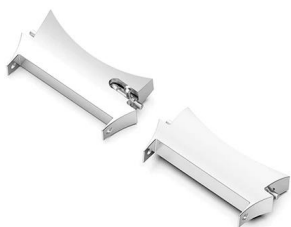

Metalowe złącza ze stali nierdzewnej 20mm Watch pasek pasek adapter do Samsung Galaxy Watch4 44mm 40mm 42mm 46mm

Projekt produktu :

- Model dopasowany: dla Samsung Galaxy Watch4 44mm 40mm 42mm 46mm
- Przedmiot: CBSGW-18
- Materiał: stal nierdzewna
- Kolory: Rose Gold, Silver, Black, Gold
- FIT: pasuje do szerokości szerokości 20mm
- Projekt: Zaprojektowany z prętów sprężynowych
- Adapts 20mm Watch Band do Samsung Watch4 kompatybilnie
- Bezproblemowe połączenie z inteligentnym zegarka i zespołów oglądania

SAMSUNG WATCH4

1.Silver

2.Black

3.Gold

4.Rose gold

For : Watch4

1.Silver

2.Black

3.Rose Gold

4.Gold

5.Silver-Black

FRONT

BACK

Fits 20mm width watch bands

Watch and band are not included.