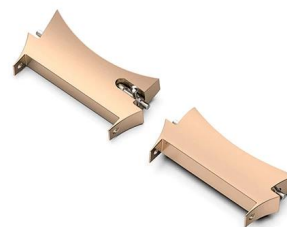

Metalowe złącza ze stali nierdzewnej 20mm Watch pasek pasek adapter do Samsung Galaxy Watch4 44mm 40mm 42mm 46mm

Projekt produktu :

- Model dopasowany: dla Samsung Galaxy Watch4 44mm 40mm 42mm 46mm
- Przedmiot: CBSGW-18
- Materiał: stal nierdzewna
- Kolory: Rose Gold, Silver, Black, Gold
- FIT: pasuje do szerokości szerokości 20mm
- Projekt: Zaprojektowany z prętów sprężynowych
- Adapts 20mm Watch Band do Samsung Watch4 kompatybilnie
- Bezproblemowe połączenie z inteligentnym zegarka i zespołów oglądania

SAMSUNG WATCH4

1.Silver

2.Black

3.Gold

4.Rose gold

For : Watch4

1.Silver

2.Black

3.Rose Gold

4.Gold

5.Silver-Black

FRONT

BACK

Fits 20mm width watch bands

Watch and band are not included.