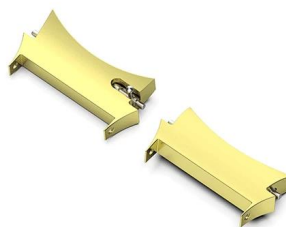

Metalowe złącza ze stali nierdzewnej 20mm Watch pasek pasek adapter do Samsung Galaxy Watch4 44mm 40mm 42mm 46mm

Projekt produktu :

- Model dopasowany: dla Samsung Galaxy Watch4 44mm 40mm 42mm 46mm
- Przedmiot: CBSGW-18
- Materiał: stal nierdzewna
- Kolory: Rose Gold, Silver, Black, Gold
- FIT: pasuje do szerokości szerokości 20mm
- Projekt: Zaprojektowany z prętów sprężynowych
- Adapts 20mm Watch Band do Samsung Watch4 kompatybilnie
- Bezproblemowe połączenie z inteligentnym zegarka i zespołów oglądania

SAMSUNG WATCH4

1.Silver

2.Black

3.Gold

4.Rose gold

For : Watch4

1.Silver

2.Black

3.Rose Gold

4.Gold

5.Silver-Black

FRONT

BACK

Fits 20mm width watch bands

Watch and band are not included.