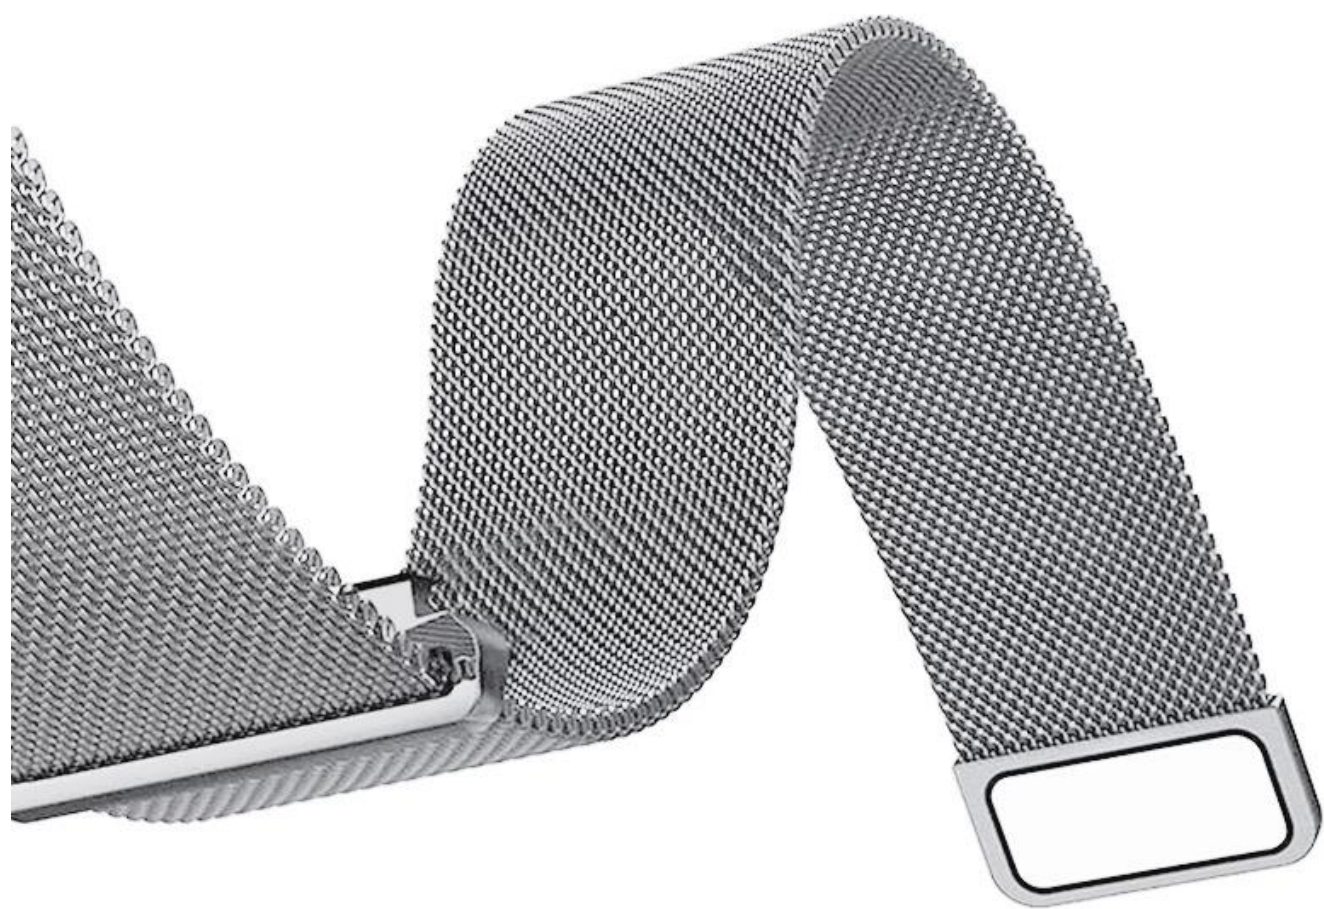

Magnetyczny stal nierdzewna Metalowa Milanese Pętla Pasek do Samsung Galaxy Watch4 40mm 44mm 42mm 46mm

Projekt produktu :

- Model dopasowania: dla Samsung Galaxy Watch4 44mm 40mm 42mm 46mm
- Pozycja: CBSGW-21
- Materiał pasma: stal nierdzewna
- Kolory pasma: czarny, srebrny, różowy złoty, różowy, kolorowy, złoty
- Typ zapięcia: Zapięcie zamknięcia magnetycznego
- Projekt: z szybkim sprężynami
- Typ: Magnetyczny stal nierdzewna Milaneńska pętla pasek

8#薰衣草紫
Lavender Purple

9#香槟金
Champagne Gold

10#七彩
Colorful

10#深蓝色
Navy blue

Magnetic Closure