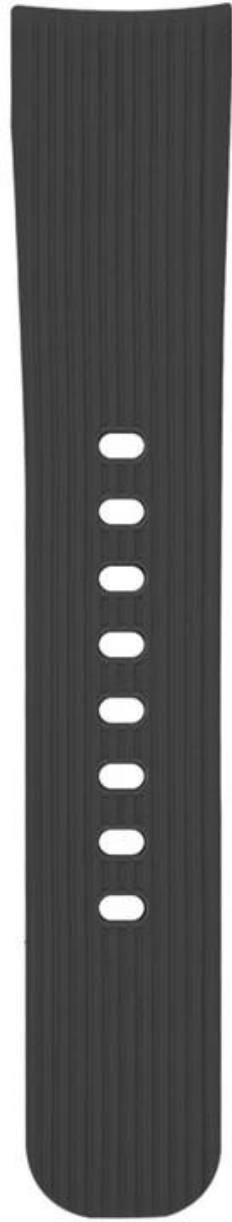

Regulowany kolorowy silikonowy pasek do zegarka do Samsung Galaxy Watch Active

Projekt:

- Kolorowy miękki silikonowy pasek
- Light & Oddychający
- Z Klasyczną Metalową Klamrą

Funkcje :

1. Miękki silikon z gładkim wykończeniem dla sportowego wyglądu. Wygodne i trwałe.
2. Dostosuj swój inteligentny zegarek do swojego nastroju i stroju w codziennym życiu, ubierz zegarek
3. Połączony miękki w dotyku i lekki, prawie nie zauważysz, że go masz.
4. Jeśli jesteś entuzjastą sportu, ten zespół będzie idealnym dodatkiem do inteligentnego zegarka

SOFT SILICONE

Made of high-quality silicone and it is flexible,
soft but durable

Metal fastener