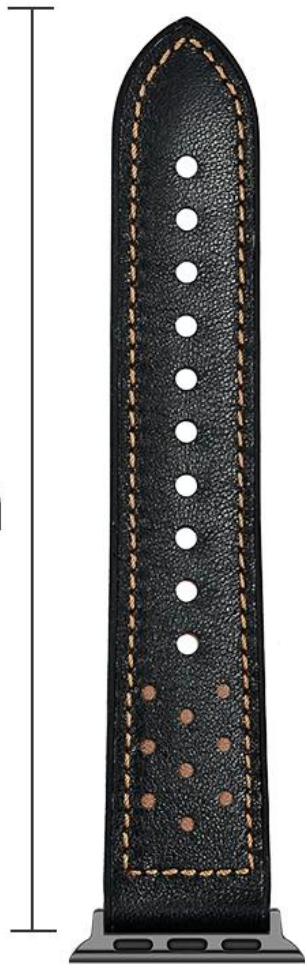

Calf Real Skórzany silikonowy zespół zegarków Apple Watch 49 mm 45 mm 41 mm 44 mm 40 mm 42 mm 38mm 38 mm

Projekt produktu :

- Model dopasowywania □ dla Apple Watch 38/40/41 mm 42/44/45/49 mm
- Górna warstwa oryginalna skóra cielęcy + silikon
- Dopasuj rozmiar nadgarstka □
38/40/41 mm □ 155 mm-215 mm
42/44/45/49 mm □ 160 mm-220 mm
- Wysokiej jakości materiał ze skóry premium z klamrą ze stali nierdzewnej
- Oddychający, odporny na wodę/pot, sportowy styl

Może także wybrać pakiet detaliczny, skontaktuj się z nami.

Pakiet pomocy technicznej dostosowana [logo, rozmiar, opis, kolory, etykieta itp.]

38MM

120mm

22mm

80mm

22mm

42MM

120mm

22mm

80mm

22mm

38MM

42MM