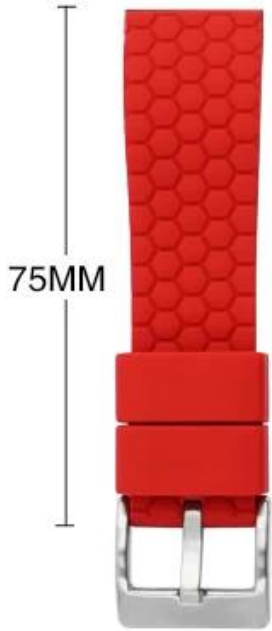

20 mm 22 mm szybkie wydanie Dual Color Sport Miękki gumowy silikonowy pasek opaski

Projekt produktu :

- Model dopasowania □ Większość występu paska to 20/22 mm
- Pozycja: CBWT23
- Materiał opaski: silikon
- Kolory opaski: szary czarny, biało-czarny, niebiesko-czarny, zielony czarny, czerwono-czarny, pomarańczowy, czarny, żółty, różowy czarny
- Kolory klamry: czarny, srebrny
- Pasma szerokości 20 mm: długość: 120+75 mm, nadgarstki: 135-1905 mm
- Pasma szerokości 22 mm: długość: 125+85 mm, nadgarstki: 150-200 mm
- Typ: Projekt plastra plastra miodu podwójnie kolor gumowe silikonowe opaski zegarkowe

Może także wybrać pakiet detaliczny, skontaktuj się z nami.

Pakiet pomocy technicznej dostosowana [logo, rozmiar, opis, kolory, etykieta itp.]

┌ 20MM ─┐

┌ 22MM ─┐

凸点卡扣
锁住表带不易脱落

滑动保持器到锁定位置

LE LABO
III、里斯本
IV、马尔代夫