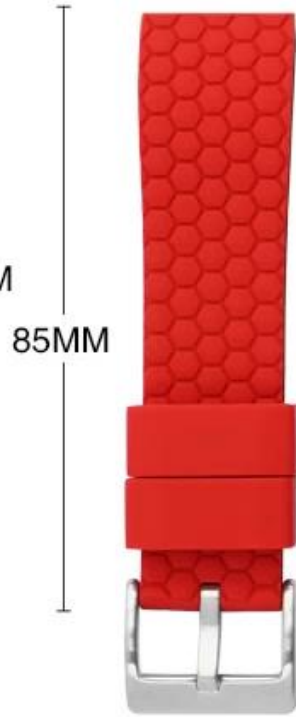

20 mm 22 mm szybkie wydanie Dual Color Sport Miękki gumowy silikonowy pasek opaski

Projekt produktu :

- Model dopasowania □ Większość występu paska to 20/22 mm
- Pozycja: CBWT23
- Materiał opaski: silikon
- Kolory opaski: szary czarny, biało-czarny, niebiesko-czarny, zielony czarny, czerwono-czarny, pomarańczowy, czarny, żółty, różowy czarny
- Kolory klamry: czarny, srebrny
- Pasma szerokości 20 mm: długość: 120+75 mm, nadgarstki: 135-1905 mm
- Pasma szerokości 22 mm: długość: 125+85 mm, nadgarstki: 150-200 mm
- Typ: Projekt plastra plastra miodu podwójnie kolor gumowe silikonowe opaski zegarkowe

Może także wybrać pakiet detaliczny, skontaktuj się z nami.

Pakiet pomocy technicznej dostosowana [logo, rozmiar, opis, kolory, etykieta itp.]

┌ 20MM ─┐

┌ 22MM ─┐

凸点卡扣
锁住表带不易脱落

滑动保持器到锁定位置

LE LABO
III、里斯本
IV、马尔代夫