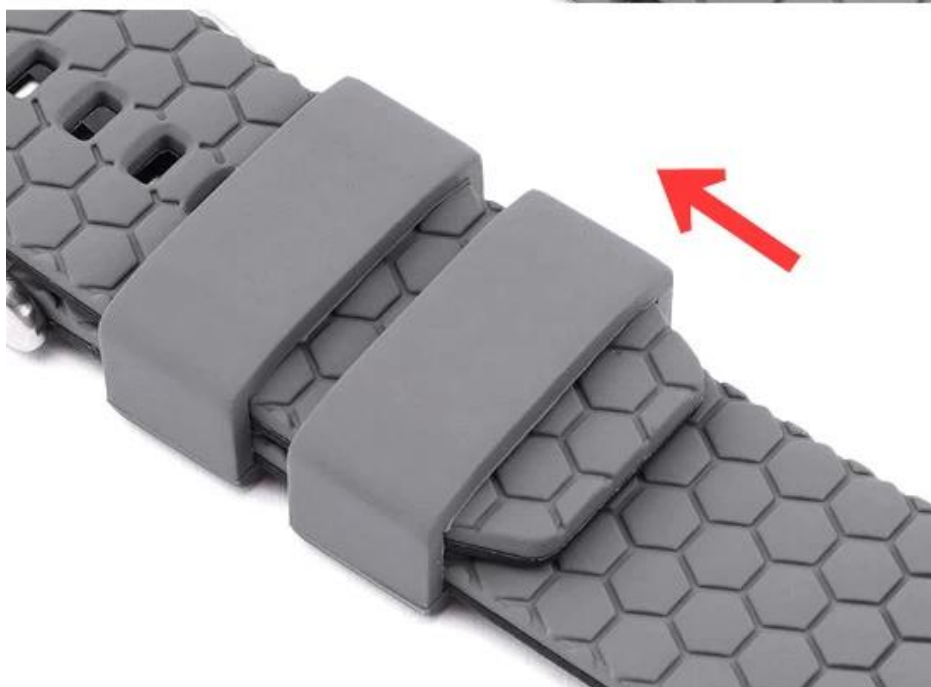

20 mm 22 mm szybkie wydanie Dual Color Sport Miękki gumowy silikonowy pasek opaski

Projekt produktu :

- Model dopasowania □ Większość występu paska to 20/22 mm
- Pozycja: CBWT23
- Materiał opaski: silikon
- Kolory opaski: szary czarny, biało-czarny, niebiesko-czarny, zielony czarny, czerwono-czarny, pomarańczowy, czarny, żółty, różowy czarny
- Kolory klamry: czarny, srebrny
- Pasma szerokości 20 mm: długość: 120+75 mm, nadgarstki: 135-1905 mm
- Pasma szerokości 22 mm: długość: 125+85 mm, nadgarstki: 150-200 mm
- Typ: Projekt plastra plastra miodu podwójnie kolor gumowe silikonowe opaski zegarkowe

Może także wybrać pakiet detaliczny, skontaktuj się z nami.

Pakiet pomocy technicznej dostosowana [logo, rozmiar, opis, kolory, etykieta itp.]

┌ 20MM ─┐

┌ 22MM ─┐

凸点卡扣
锁住表带不易脱落

滑动保持器到锁定位置

LE LABO
III、里斯本
IV、马尔代夫