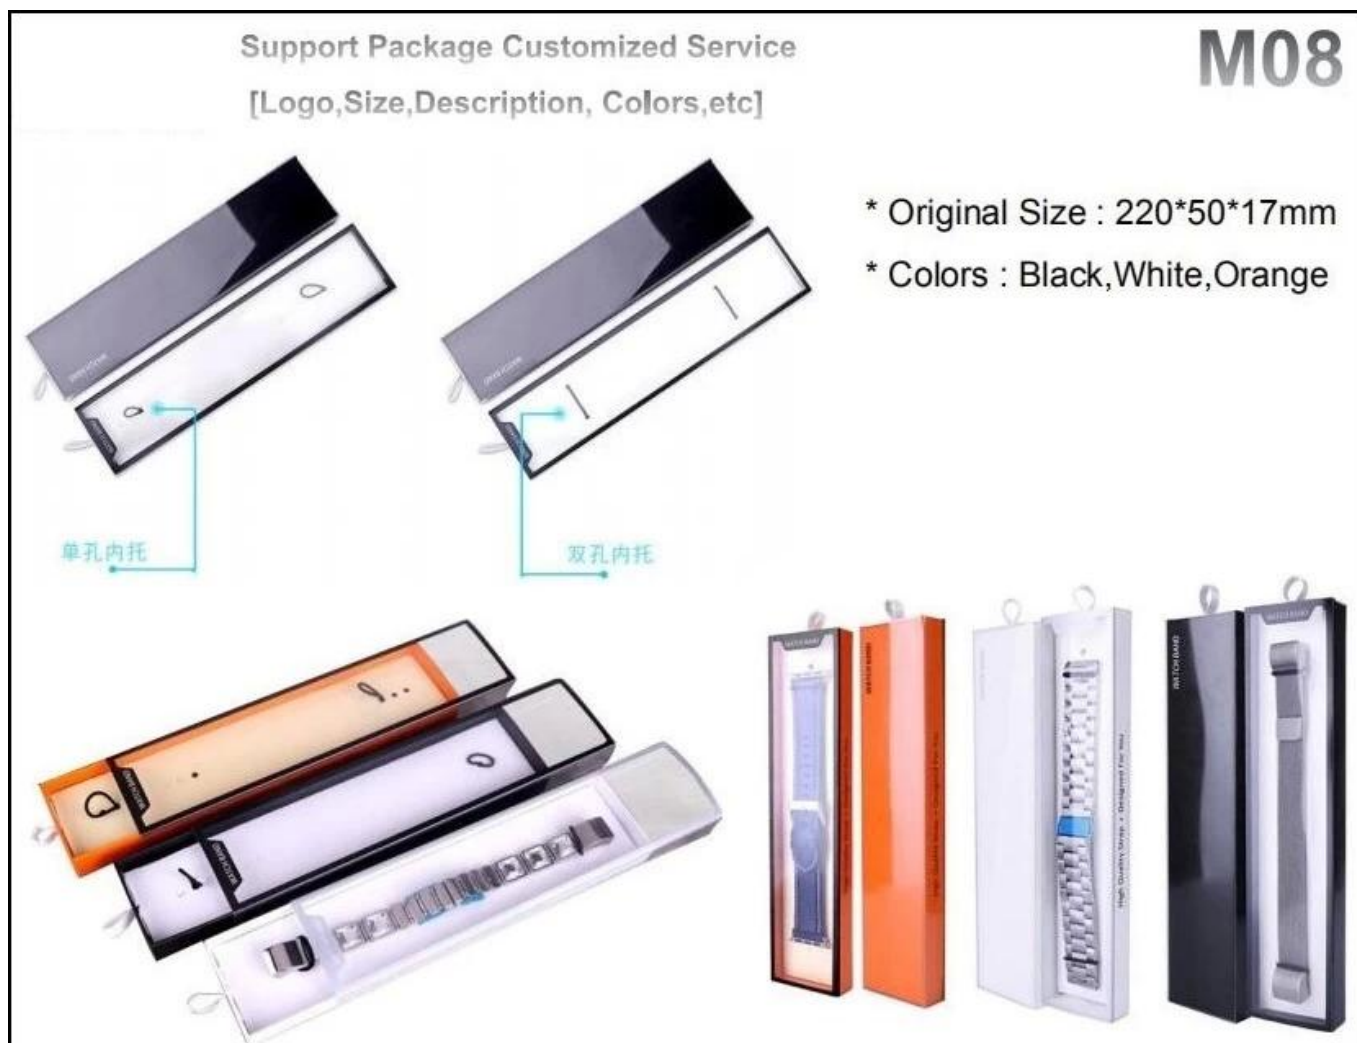

Pudełko opakowaniowe dla inteligentnego paska zegarka i okładki zegarka.

Wsparcie dostosowane do własnego projektu, logo wydrukowane na opakowaniu, wklejanie etykiet i tak dalej.

Support Package Customized Service

[Logo,Size,Description, Colors,etc]

M06

长款规格：
204X54X15 (mm)

短款规格：
160X54X15 (mm)

- * Longer Size : 204*54*15mm
- Shorter Size : 160*54*15mm
- * Color : White
- * Fit Band : Milanese,Silicone,Nylon

M06开窗

M06硅胶

M06米兰

M06硅胶

M06尼龙

Support Package Customized Service

[Logo,Size,Description, Colors,etc]

TR01

* Package Box/OPP Bag For Xiaomi Band

* Original Size : 9*9*2.5mm

* Colors : Blue-Pink,Black-White,Pink

* Type : General-style,Bangle-style

常规款 145X75X18

手鐲款 145X75X18