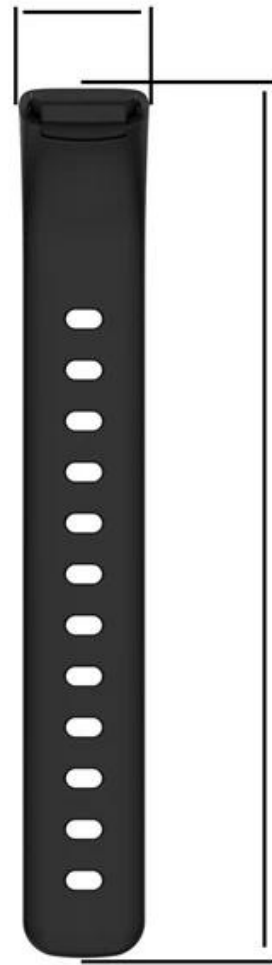

### **Product Design :**

- Fit Model □For Fitbit Luxe
- Item :CBFL13
- Band Material : Silicone
- Band Colors: Stone gray, Lavender, Apricot, Pine green, Teal green, Dark purple, Dark blue, Pink sand, Red, Black, Official red, White
- Band Length: S:91+102mm,L:91+132mm
- Fit Wrists: S:5.1-7.1 inch,L:6.1-8.7inches
- Buckle Type:With Silver Metal Buckle

**砂粉**  
#8

**红色**  
#9

**黑色**  
#10

**官方红**  
#11

**白色**  
#12

岩灰 薰衣草 杏色 松针绿 水鸭

深紫 深蓝 砂粉 红色 黑色 官方红 白色

**15.4mm 15.4mm**

**91mm**

**102mm**

15.4mm 15.4mm

91mm

132mm