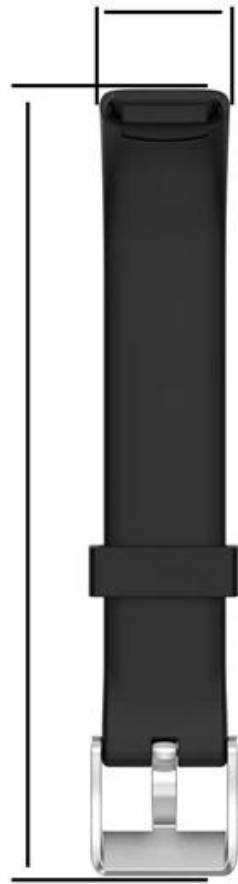

### **Product Design :**

- Fit Model □For Fitbit Luxe
- Item :CBFL13
- Band Material : Silicone
- Band Colors: Stone gray, Lavender, Apricot, Pine green, Teal green, Dark purple, Dark blue, Pink sand, Red, Black, Official red, White
- Band Length: S:91+102mm,L:91+132mm
- Fit Wrists: S:5.1-7.1 inch,L:6.1-8.7inches
- Buckle Type:With Silver Metal Buckle

**砂粉**  
#8

**红色**  
#9

**黑色**  
#10

**官方红**  
#11

**白色**  
#12

岩灰 薰衣草 杏色 松针绿 水鸭

深紫 深蓝 砂粉 红色 黑色 官方红 白色

**15.4mm 15.4mm**

**91mm**

**102mm**

15.4mm 15.4mm

91mm

132mm