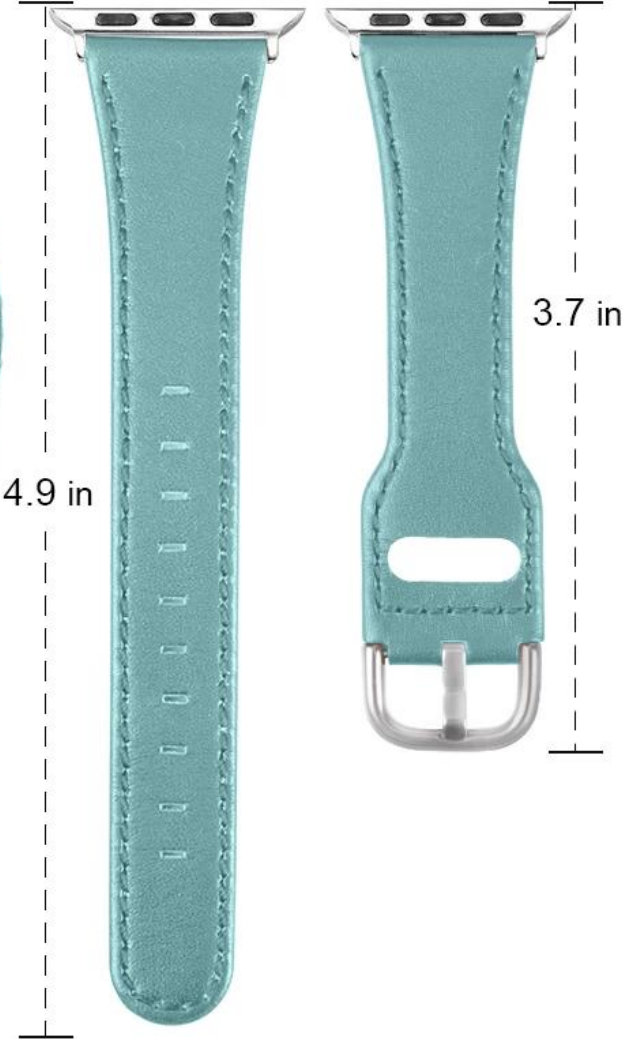

## Сменный ремешок из натуральной кожи для Apple Watch Series 6 5 4 3 2 1 SE

### Дизайн продукта :

- Совместимая модель □ Для Apple Watch Series 6 5 4 3 2 1 SE
- Артикул: CBIW223
- Материал: натуральная кожа.
- 6 цветов: белый, голубой, черный, красный, шоколадный, коричневый.
- Длина ремешка: 4,9 дюйма + 3,7 дюйма
- Подходит для запястья: 144-200 мм (5,7 ~ 7,9 дюйма)
- Ремешок снабжен металлическими соединителями на обоих концах, которые надежно фиксируются на часах.

**#1**

**#2**

**#3**

**#4**

**#5**

**#6**

# ALWAYS FITS YOUR WRISTS

Fits most wrists 5.7-7.9 inch

Wrists size  
5.7-7.9"  
(144-200mm)

*Unique & Breathable Design*

*Classic Stainless Steel Buckle*