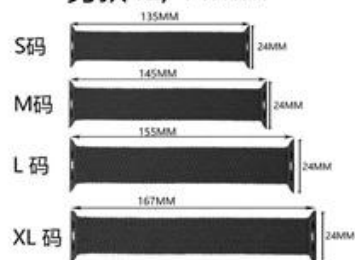

### **Дизайн продукта :**

- Модель FIT □ Для Apple Watch Ultra Series 8 7 6 5 4 3
- Пункт: CBIW258
- Материал: нейлон
- 15 цветов: черный, синий, фиолетовый, серый и т. Д.
- Установите размеры 38/40 мм:  
Ширина разъема полосы: 22 мм  
Длина полосы □ S 128 / M 135 / L 145 / XL 155
- Подходит 42/44 мм размер:  
Ширина разъема полосы: 23 мм  
Длина полосы □ S 135 / M 145 / L 155 / XL 167
- Подходит для запястья: один размер может соответствовать запястьям большинства людей
- Функция: без пряжки, легко надеть или снять
- Сделано из высококачественного нейлона, поставляется с часовыми булавками с обеих сторон, легко устанавливая на ваши часы.

Настройка пакета поддержки [логотип, размер, описание, цвета, метка и т. Д.]

女款 38/40MM

男款 42/44MM

*l of rain  
branch  
pulls  
rst bud*