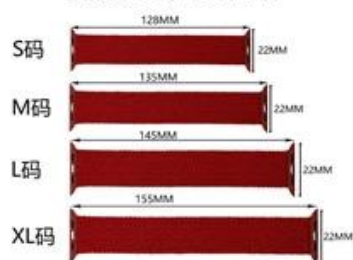

### **Дизайн продукта :**

- Модель FIT □ Для Apple Watch Ultra Series 8 7 6 5 4 3
- Пункт: CBIW258
- Материал: нейлон
- 15 цветов: черный, синий, фиолетовый, серый и т. Д.
- Установите размеры 38/40 мм:  
Ширина разъема полосы: 22 мм  
Длина полосы □ S 128 / M 135 / L 145 / XL 155
- Подходит 42/44 мм размер:  
Ширина разъема полосы: 23 мм  
Длина полосы □ S 135 / M 145 / L 155 / XL 167
- Подходит для запястья: один размер может соответствовать запястьям большинства людей
- Функция: без пряжки, легко надеть или снять
- Сделано из высококачественного нейлона, поставляется с часовыми булавками с обеих сторон, легко устанавливая на ваши часы.

Настройка пакета поддержки [логотип, размер, описание, цвета, метка и т. Д.]

女款 38/40MM

男款 42/44MM

*l of rain  
branch  
pulls  
rst bud*