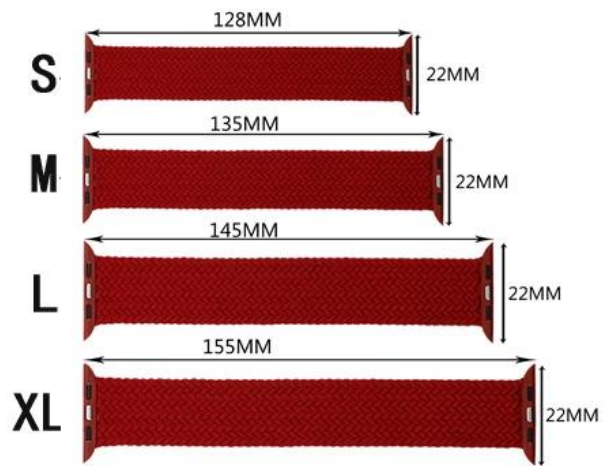

### Дизайн продукта :

● Совместимая модель: для Apple Watch Band Series 6 SE 5 4 3

● Пункт: CBIW258

● Материал: нейлон

● 15 цветов: черный, синий, фиолетовый, серый и т. Д.

● Fit 38/40 мм Размер:

Ширина разъема полосы: 22 мм

Длина полосы: S 128 / M 135 / L 145 / XL 155

● Подходит 42/44 мм Размер:

Ширина разъема полосы: 23 мм

Длина полосы: S 135 / M 145 / L 155 / XL 165

● Подходит запястья: один размер может соответствовать большинству запястья людей

● Функция: нет пряжки, легко надеть его или взять его

● Изготовлен из высококачественного нейлона, поставляется с выпуклостями часов с обеих сторон, легко установить на ваших часах.

## 38/40MM