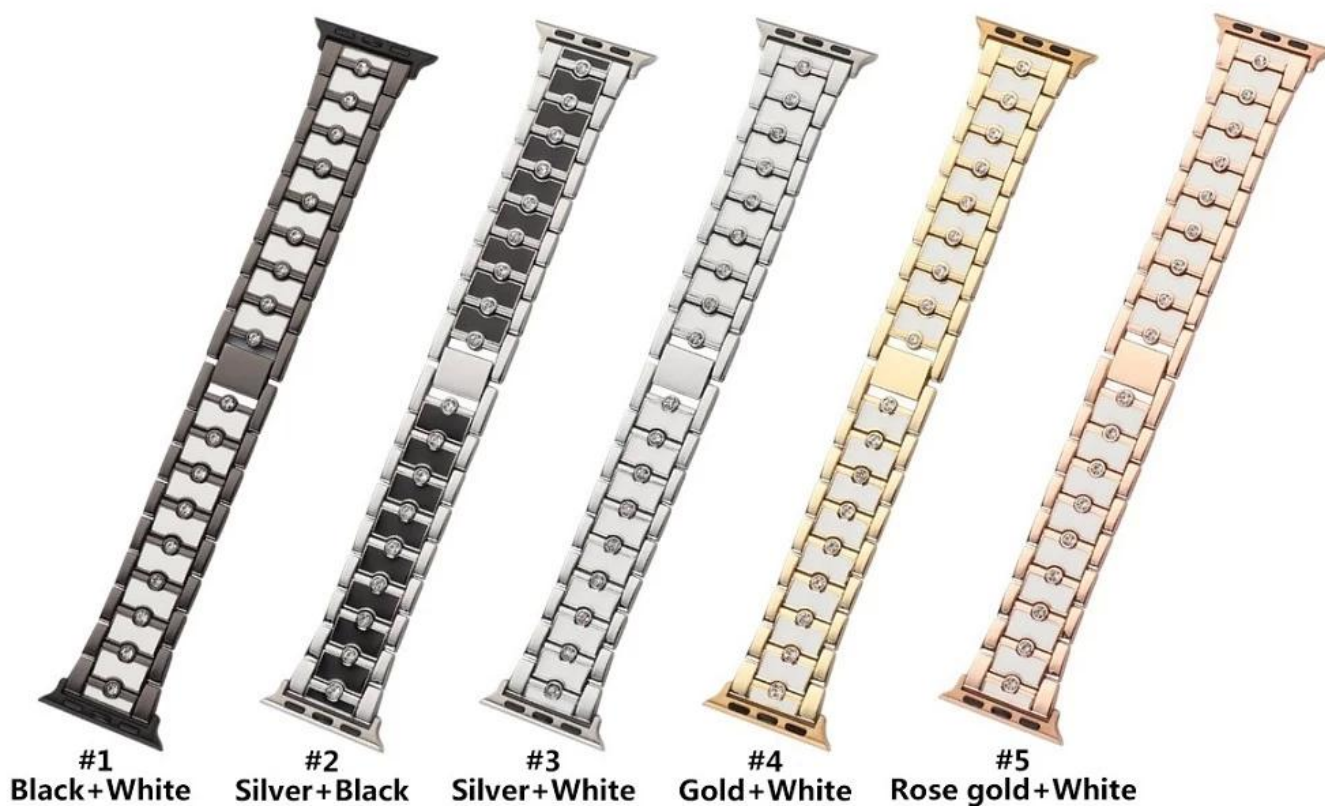

Металлический ремешок с двумя цветными сплавами для Apple Watch 38/40/41 мм 42/44/45/49 мм

Дизайн продукта :

- Модель FIT □ Для Apple Watch Apple Watch 38/40/41 мм 42/44/45/49 мм
- Пункт: CBIW460
- Материал полосы: сплав
- Цвета полосы: черный+белый, серебро+черный, серебро+белый, золото+белое, розовое золото+белый
- Тип застежки: складная застежка
- Дизайн: двойные металлические часовые ленты, разработанные с бриллиантом

Поддержка смешанных партийных заказов

Первый пример заказа и заказ смешивания приемлемы

Большее количество, пожалуйста, свяжитесь с продажами для скидки

Упаковка по умолчанию: хорошая сумка OPP.

Также можно выбрать пакет розничной торговли, пожалуйста, свяжитесь с нами.

Настройка пакета поддержки [логотип, размер, описание, цвета, метка и т. Д.]