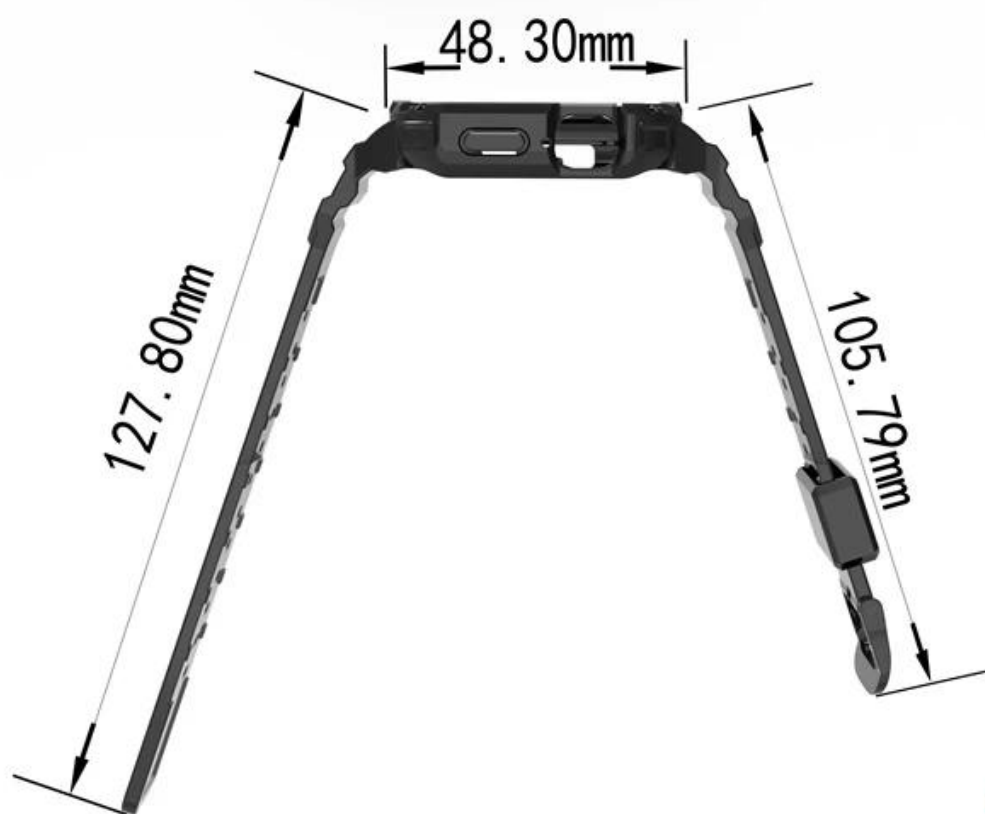

### **Дизайн продукта :**

- Подходит модель: для яблочных часов 41 мм 45 мм 38 мм 42 мм 40 мм 44 мм
- Пункт: СВІW482
- Материал полосы: силикон
- Цвета полосы: прозрачный, белый, черный, светло-серый, песок порошок, красный, синий, синий серый
- Пряжка Цвет: серебристый, черный
- Размер: 38/40/41 мм: (44,1 мм \* 38,65 мм), 42/44/45 мм: (48,3 мм \* 42 мм)
- Дизайн: для корпуса и группы Apple Watch
- Особенность:  
Корпус часов обеспечивает всестороннюю защиту  
Поднятые озеги для закрепления экрана

#5 Red 红色

#6 Blue Grey 蓝灰

#7 Blue 蓝色

#8 Black 黑色

38-40-41

42-44-45