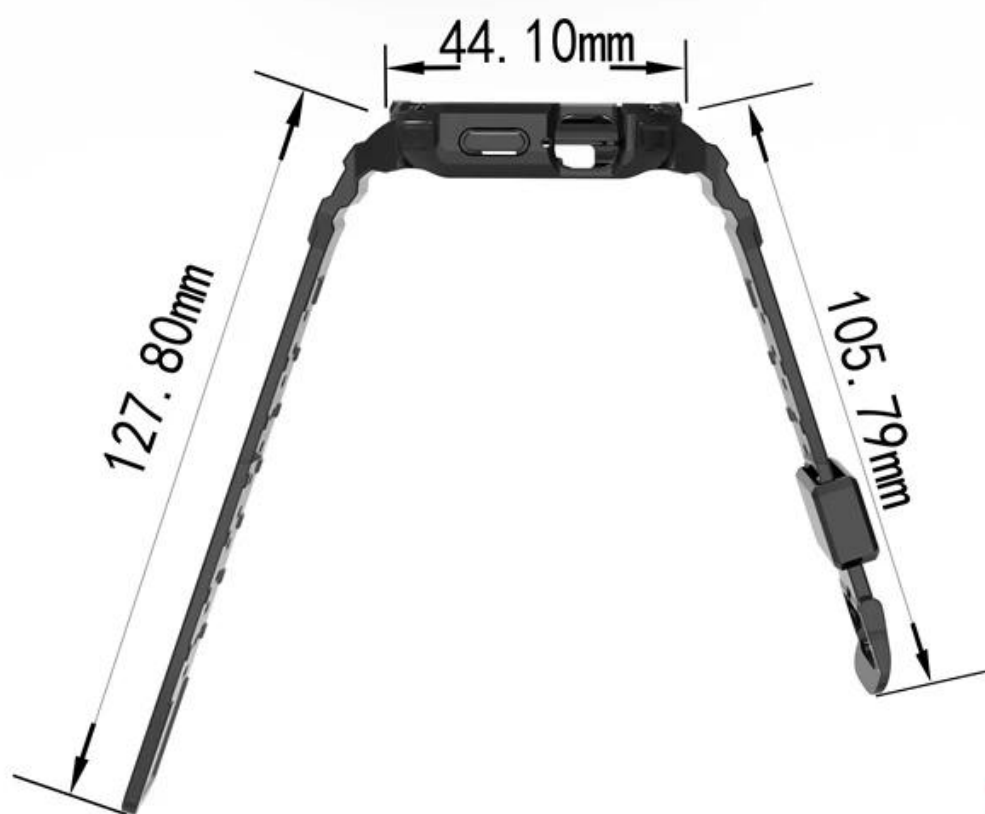

### **Дизайн продукта :**

- Подходит модель: для яблочных часов 41 мм 45 мм 38 мм 42 мм 40 мм 44 мм
- Пункт: СВІW482
- Материал полосы: силикон
- Цвета полосы: прозрачный, белый, черный, светло-серый, песок порошок, красный, синий, синий серый
- Пряжка Цвет: серебристый, черный
- Размер: 38/40/41 мм: (44,1 мм \* 38,65 мм), 42/44/45 мм: (48,3 мм \* 42 мм)
- Дизайн: для корпуса и группы Apple Watch
- Особенность:  
Корпус часов обеспечивает всестороннюю защиту  
Поднятые озеги для закрепления экрана

#5 Red 红色

#6 Blue Grey 蓝灰

#7 Blue 蓝色

#8 Black 黑色

38-40-41

42-44-45